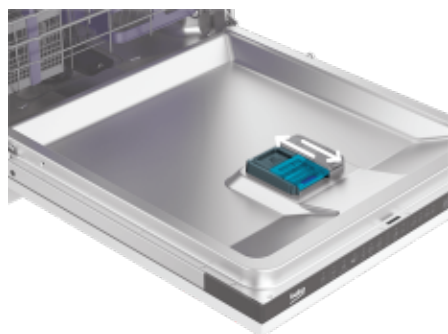

Klizni dozator deterdženta

Poklopac dozatora koji se lako otvara

Nemojte ozlijediti prste pokušavajući otvoriti spremnik za deterdžent. Klizni spremnik deterdženta lako se otvara i zatvara, tako da je dodavanje deterdženta prava igra.