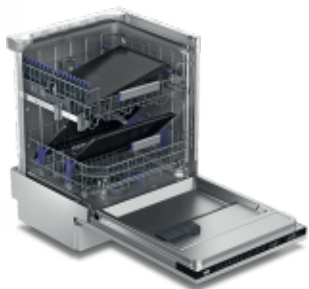

Klizna košara pribora za jelo

Više prostora za lonce i tave na donjem nosaču

Košare za pribor za jelo pametni su izum, ali ponekad vam smetaju kada u donji stalak želite staviti veliku posudu. Pa, pomična košarica rješava ovaj problem slobodno se krećući udesno i ulijevo, tako da imate mjesta za smještaj glomaznih predmeta.

SteamGloss®

Staklo bez vodenih mrlja

Stol je postavljen, ali vaše čaše izgledaju kao da na njima ima tragova vode. SteamGloss® ima 10-minutni produženi ciklus topline koji osigurava sjaj čaša kao da su potpuno nove. Sa staklenim posuđem koje sjaji za 23% *, a porculanskim za 30% *, vaš će sljedeći postavljeni stol zaslijebiti sve prisutne. * Testirano u neovisnim laboratorijima