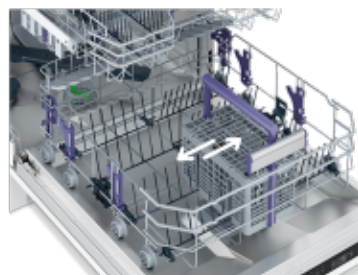

Klizna košara pribora za jelo

Više prostora za lonce i tave na donjem nosaču

Košare za pribor za jelo pametni su izum, ali ponekad vam smetaju kada u donji stalak želite staviti veliku posudu. Pa, pomična košarica rješava ovaj problem slobodno se krećući udesno i ulijevo, tako da imate mjesta za smještaj glomaznih predmeta.