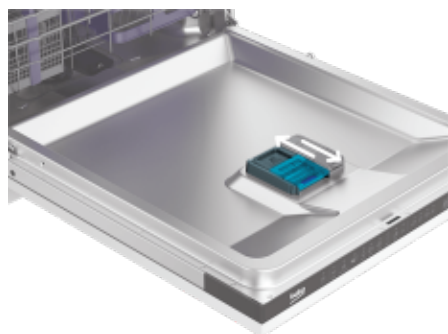

Klizna košara pribora za jelo

Više prostora za lonce i tave na donjem nosaču

Košare za pribor za jelo pametni su izum, ali ponekad vam smetaju kada u donji stalak želite staviti veliku posudu. Pa, pomična košarica rješava ovaj problem slobodno se krećući udesno i ulijevo, tako da imate mjesta za smještaj glomaznih predmeta.