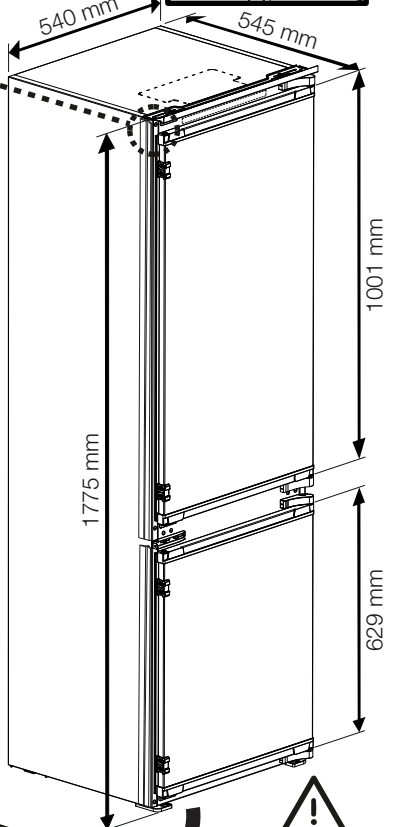

EN Installation instructions  
FR Instructions d'installation  
DE Hinweise zur Installation  
IT Istruzioni di installazione  
RO Instrucțiuni de instalare  
TR Montaj Talimatları

K54275HB (HEB\_NEB) / K54285B (EB) - **Sliding**

1

2

- No wooden back wall.
- Pas de panneau arrière en bois.
- Keine Holzrückwand.
- Nessun pannello posteriore in legno.
- Fără panou spate din lemn.
- Ahşap arka panel yok.

5

4\*

5\*