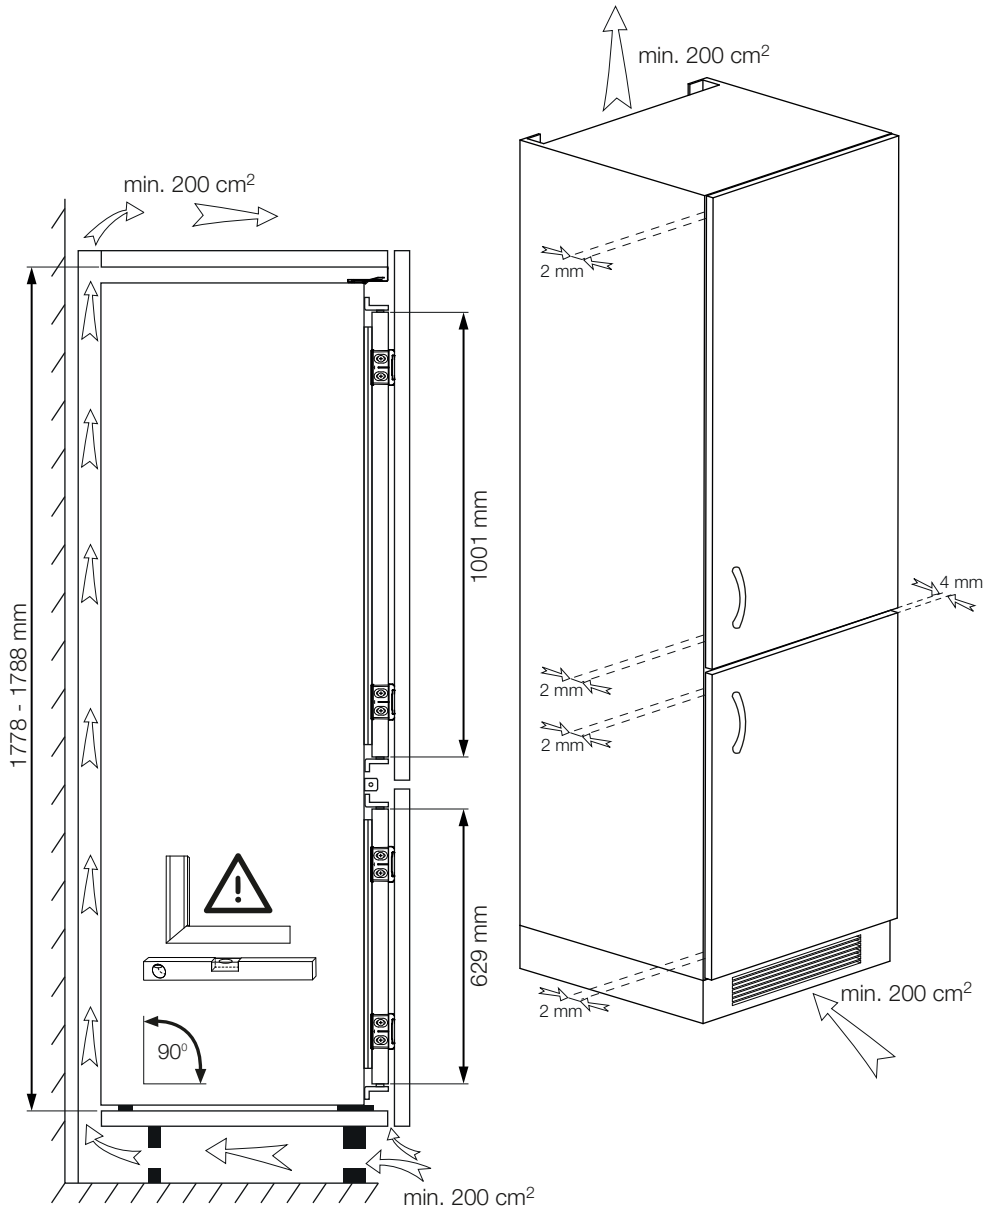

EN Installation instructions  
FR Instructions d'installation  
DE Hinweise zur Installation  
IT Istruzioni di installazione  
RO Instrucțiuni de instalare  
TR Montaj Talimatları

K54275HB (HEB\_NEB) / K54285B (EB) - **Sliding**

1

2

- No wooden back wall.
- Pas de panneau arrière en bois.
- Keine Holzrückwand.
- Nessun pannello posteriore in legno.
- Fără panou spate din lemn.
- Ahşap arka panel yok.

5

4\*

5\*