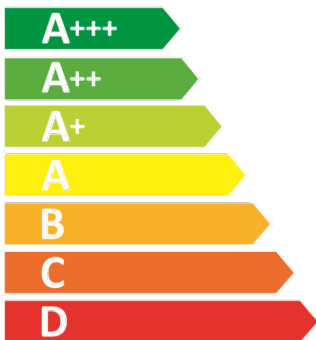

ENERG

енергия · ενέργεια

beko

BIM24300BS

7751788316

71 L

0.95 kWh/cycle*

0.81 kWh/cycle*