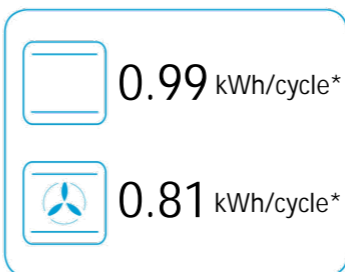

ENERG
енергия · ενεργεια

beko

BIM25300XP
7768288312

* цикл · cyklus · portion · zyklus · Πρόγραμμα · ciclo · tsükkel · ohjelma · ciklus
ciklas · cikls · čiklu · cyclus · cykl · ciclu · program · cykel

65/2014