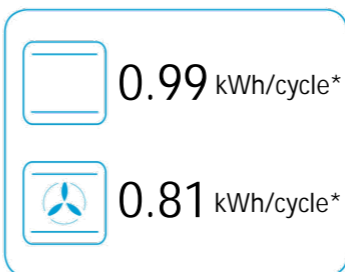

ENERG
енергия · ενεργεια

beko

FSM67320DXT
7786582805

* цикл · cyklus · portion · zyklus · Πρόγραμμα · ciclo · tsükkel · ohjelma · ciklus
ciklas · cikls · ěiklu · cyclus · cykl · ciclu · program · cykel

65/2014