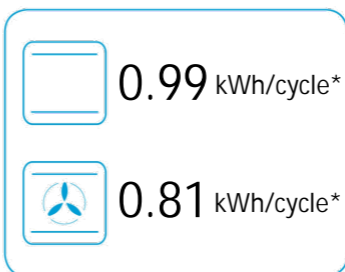

ENERG
енергия · ενεργεια

beko

BIR19400DXPS
7793088607

* цикл · cyklus · portion · zyklus · Πρόγραμμα · ciclo · tsükkel · ohjelma · ciklus
ciklas · cikls · čiklu · cyclus · cykl · ciclu · program · cykel

65/2014