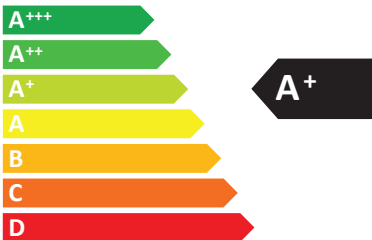

ENERG

енергия · ενεργεια

B55M 8750 5B

Beko

DCP000

ENERGIA · ЕНЕРГИЯ
ΕΝΕΡΓΕΙΑ · ENERGIJA
ENERGY · ENERGIE
ENERGI

77.1
Watt

113
kWh/Annum