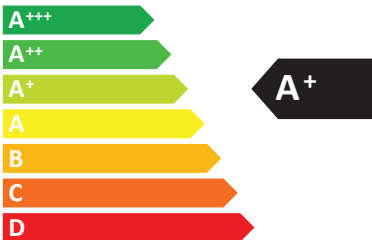

ENERG

енергия · ενεργεια

Y IJA

IE IA

B65M 8850 5B

Beko

DCQ000

ENERGIA · ЕНЕРГИЯ
ΕΝΕΡΓΕΙΑ · ENERGIJA
ENERGY · ENERGIE
ENERGI

100
Watt

146
kWh/Annum

164
cm

65
inch

2010/1062- 2020

DCQ837-KV