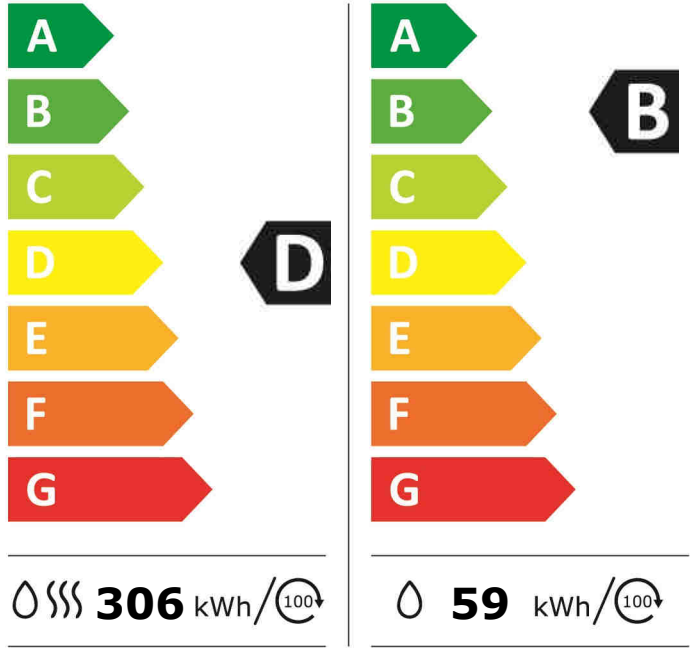

ENERG

beko

WDW 10147 7138344900

ABCDEFG

75 dB
ABCD

2019/2014