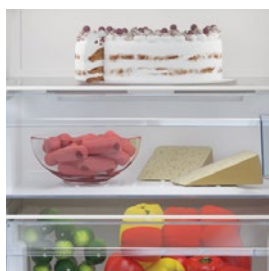

RCNA 366130 W

Stand Kühl-/Gefrier- kombination / NoFrost / Innenliegendes LED Display / 348 Liter Bruttonutzinhalt

Ausstattung Kühlteil

215 Liter Nutzinhalt, 3 Ablagen aus Sicherheitsglas, 3 Türabsteller, 1 Eierablage, LED Innenraumbeleuchtung

Gerätemaße

(H x B x T in mm) 1852 x 595 x 670

Farbe

Weiß

Mehr unter
at.beko.com

RCNA 366130 W

Stand Kühl-/Gefrierkombination / NoFrost / Innenliegendes LED Display / 348 Liter Bruttonutzinhalt

MODELLBEZEICHNUNG	RCNA 366130 W
Type	Kühl-Gefrierkombination
Farbe / Material	Weiß
KAPAZITÄT	
Bruttonutzinhalt gesamt, lt	348
Kühlteil- Nettonutzinhalt, lt	215
Gefrierenteil - Nettonutzinhalt, lt	109
0° Zone, lt	30
AUSSTATTUNG	
Anzahl Sterne	****
Klimaklasse	SN-T
NoFrost	x
Energieeffizienzklasse	A++
Energieverbrauch, kWh / 24 h	0,741
Geräuschpegel, dB(A)	40
Gefriervermögen, kg / 24 h	6
Lagerzeit bei Störung, h	33
Kontrollsystem	Elektronisch
Kühlsystem	NoFrost
Kühlgas	R600a
TECHNISCHE DATEN	
Spannung Voltage, V	220-240
Frequenz, Hz	50
Absicherung, A	0,6
ABMESSUNGEN UND GEWICHT	
Gerätemaße ohne Verpackung (H x B x T), cm	185,2 x 59,5 x 67
Gerätemaße mit Verpackung (H x B x T), cm	189,2 x 64 x 76,5
Bruttogewicht, kg	74,7
Nettogewicht, kg	72,5
KÜHLTEIL	
FlexiZone	-
Lade mit der 0 °C Zone	x
Blaue Licht Zone	-
Everfresh	-
Anzahl der Gemüseladen	1
Ablagen, Menge / Type	3 / Sicherheitsglas
Türabsteller, Menge / Type	3 / Plastik
Flaschenhalter	-
Flaschenablage	x
Eierablage	1
Wasserspender	-
GEFRIERTEIL	
Schnellgefrierfach	x
Gefrierfächer, Menge	3 Laden
Innenbeleuchtung	-
Twist & Serve	-
Eiswürfelbehälter	1
Wasser & Eiswürfelspender	-
HYGIENE	
Geruchsfilter	-
Ionizer	-
Antibakterielle Türdichtung	-
ZUSATZINFORMATIONEN	
Türanschlag wechselbar	x