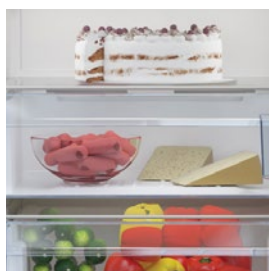

RCNA 366130 XP

Stand Kühl-/Gefrier- kombination / NoFrost / Innenliegendes LED Display / 348 Liter Bruttonutzinhalt

Ausstattung Kühlteil

215 Liter Nutzinhalt, 3 Ablagen aus Sicherheitsglas, 3 Türabsteller, 1 Eierablage, LED Innenraumbeleuchtung

Gerätemaße

(H x B x T in mm) 1852 x 595 x 670

Farbe

Titanlook mit PET Beschichtung

Mehr unter
at.beko.com

RCNA 366130 XP

Stand Kühl-/Gefrierkombination / NoFrost / Innenliegendes LED Display / 348 Liter Bruttonutzinhalt