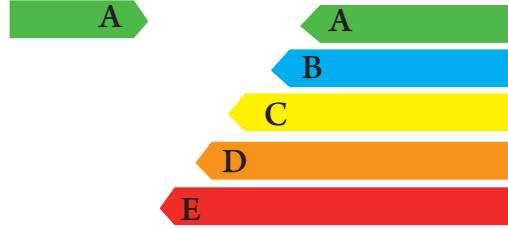

## بطاقة كفاءة الطاقة

غسالة ملابس أوتوماتيكية

الموديل : WTV 8612 XMCI : beko  
الماركة : beko  
السعة : 8 كجم

أعلى كفاءة وأقل استهلاك للكهرباء

أقل كفاءة وأعلى استهلاك للكهرباء

الاستهلاك الشهري لهذا الموديل 22,4 كيلو وات / ساعة 20 دورة / ساعة

طبقا للمواصفة القياسية المصرية رقم 2006/4100

لا يتم نزع هذه البطاقة من على الجهاز إلى أن يتم تسليمه للعميل

تعمل سويًا لتوفير الطاقة والحفاظ على البيئة