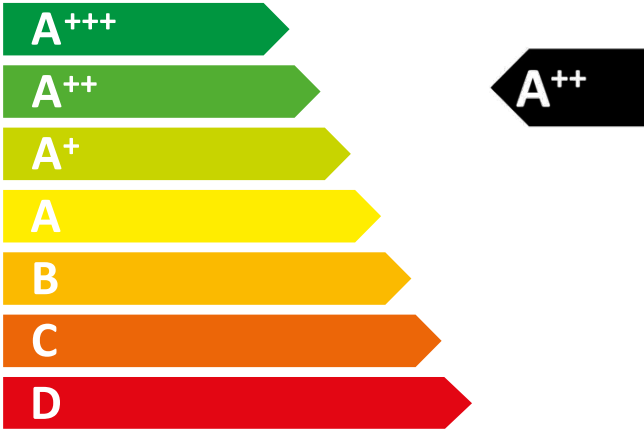

ENERG
енергия · ενεργεια

beko

B3RDNE66HXB

ENERGIA · ЕНЕРГИЯ
ΕΝΕΡΓΕΙΑ · ENERGIJA
ENERGY · ENERGIE · ENERGI

362
kWh/annum

405 L

152 L

37 dB