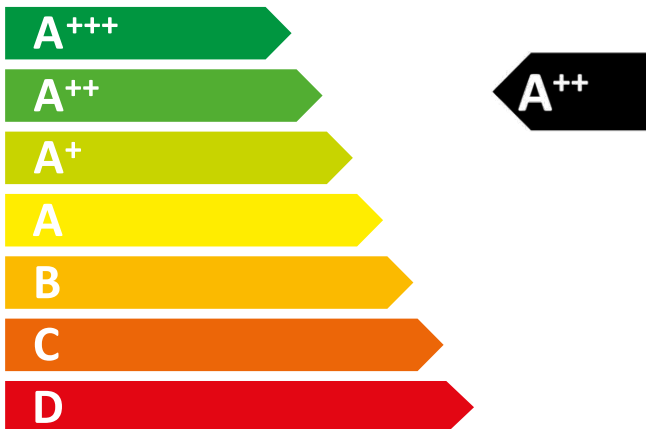

ENERG
енергия · ενεργεια

beko

B5RCNE66HXB

ENERGIA · ЕНЕРГИЯ
ΕΝΕΡΓΕΙΑ · ENERGIJA
ENERGY · ENERGIE · ENERGI

340
kWh/annum

377 L

132 L

35 dB