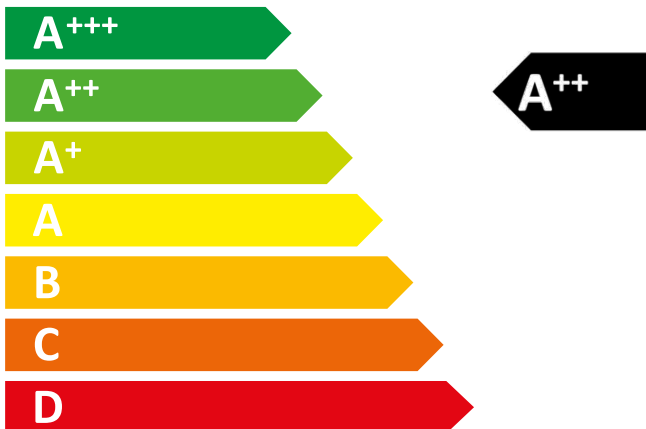

# ENERG

енергия · ενεργεια

Y

IJA

IE

IA

## beko

B3RCNE364HXB 7282943706

ENERGIA · ЕНЕРГИЯ  
 ΕΝΕΡΓΕΙΑ · ENERGIJA  
 ENERGY · ENERGIE · ENERGI

180  
 kWh/annum

210 L

106 L

37 dB

2010/1060