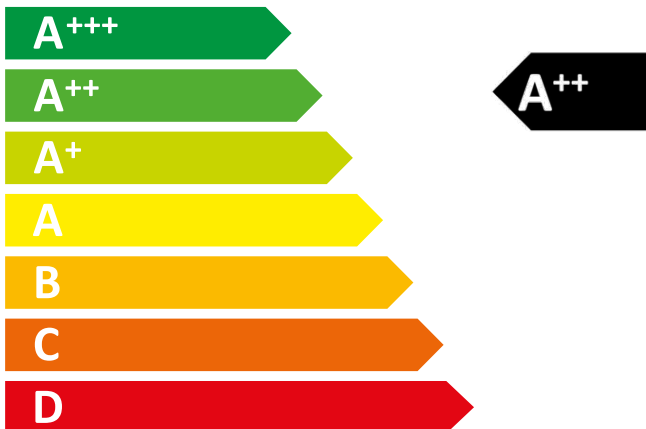

# ENERG

енергия · ενεργεια

Y

IJA

IE

IA

## beko

RDNE650E40DZXBRN1 72831431

ENERGIA · ЕНЕРГИЯ  
ΕΝΕΡΓΕΙΑ · ENERGIJA  
ENERGY · ENERGIE · ENERGI

**390**  
kWh/annum

465 L

165 L

37 dB