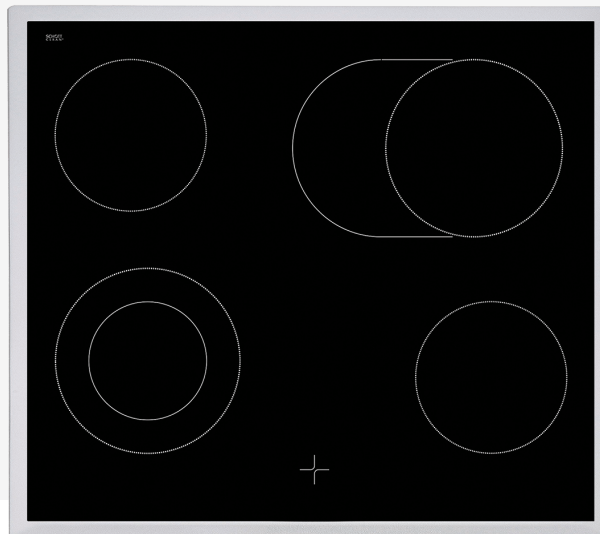

**EH 9641 XHN: Einbau-Kochfeld (Glaskeramik, 60 cm)**

Glaskeramik -  
Kochfeld-Typ Anzahl der ...

- Schwarz  
Display-Typ Farbe

## Hauptmerkmale

Breite	60 cm
Höhe	3.7 cm
Tiefe	51 cm
Kochfeld-Typ	Glaskeramik
Kochfeld	4 Glaskeramik-Zonen
Indyflex+®	-
IndyFlex®	-
FlameAdjust™	-
Hocheffiziente Gasbrenner	-
Display-Typ	-
Anzahl der Kochstufen	-
Automatikprogramme	-
Gasleistung gesamt	0 W
Anschlusswert	6500 W
Farbe	Schwarz
Voreingestellter Gas-Typ	-
mögliche Gasarten	-

## Kochzonen

---

Kochfeld	4 Glaskeramik-Zonen
Anzahl der Kochstufen	-
Kochzone vorne links	Ø 120 / 180 mm - 700 W / 1700 W
Zone vorne rechts	Ø 140 mm - 1200 W
Zone hinten links	Ø 140 mm - 1200 W
Zone hinten rechts	Ø170×265 mm - 1500 W / 2400 W
Kochzone Mitte	-
Kochzone links	-
Zone rechts	-
Kochzone vorne	-
Kochzone hinten	-
Kochzone vorne Mitte	-
Kochzone hinten Mitte	-
Anzahl Gasbrenner	0
Anzahl Kochzonen	4