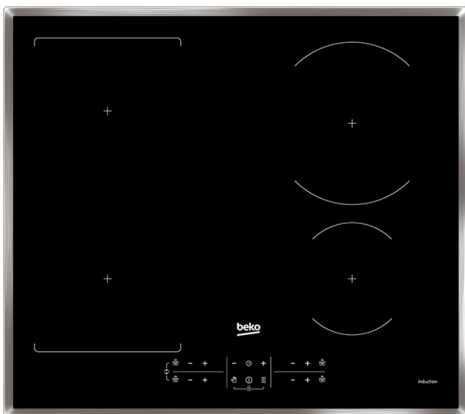

## Induktionskochfeld

# HII 64201 FHTX

EAN: 8690842162336

- Autarkes Flexinduktionskochfeld, 60 cm
- Semi Direct Access
- Edelstahlrahmen
- Timer und Signalruf

Hightech in Formvollendung: Mit dem 60 cm breitem Induktionskochfeld HII 64201 FHTX wird punktgenau nur dann geheizt, wenn ein Topf auf dem Herd steht und auch nur dort wo er steht. Für mehr Flexibilität können die beiden linken Kochzonen zu einer großen Kochzone zusammengeschlossen werden. Kindersicherung, Restwärmeanzeige, Semi Direct Access und digitale Kochstufenanzeige sorgen für absolute Sicherheit und einfache Bedienung des Induktionskochfelds. Die Stop & Go Funktion ermöglicht Ihnen mit nur einem Tastendruck alle Kochzonen während des Betriebs auszuschalten und mit den gleichen Einstellungen wieder einzuschalten.

### Funktionen

- Digitale Anzeige der Kochstufe: Ja
- Reinigungsschaber: Nein
- Restwärmeanzeige: Ja
- Sicherheitsabschaltung (gegen zu langen Dauerbetrieb): Ja
- Glas-Inlay: Nein
- Anschlusskabel: Ja
- Betriebsanzeige: Ja
- Kindersicherung: Ja
- Timer: Ja
- Boosterfunktion - Schnellaufheizung: Ja
- Kochfeld - Rahmen : Edelstahl
- Überlaufschutz: Ja
- Kochstufen per Zone: 9

- Steuerung: Semi Direct Access