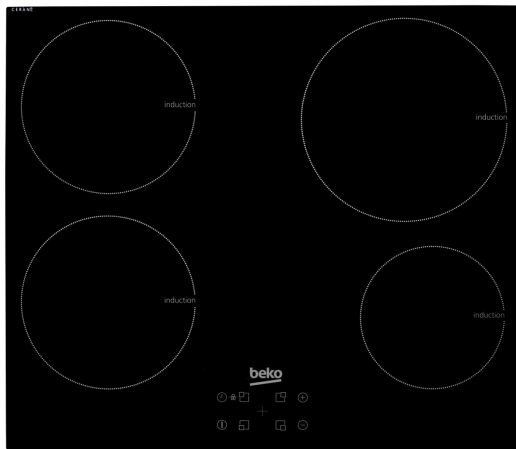

Notizen:

Induktionskochfeld **HII 64400 AT**

EAN: 8690769374270

- Autarkes Kochfeld - Sologerät
- Effizient mit Induktion
- Sensortasten
- Timer

Mit dem rahmenlosen Induktionskochfeld HII 64400 AT wird punktgenau nur dann geheizt, wenn ein Topf auf dem Herd steht und auch nur dort wo er steht. Kindersicherung, Restwärmeanzeige, Sensortasten und digitale Kochstufenanzeige sorgen für absolute Sicherheit und einfache Bedienung des Induktionskochfelds.

Technische Daten

Funktionen

- Digitale Anzeige der Kochstufe: Ja
- Memory-Funktion: Nein
- Reinigungsschaber: Nein
- Restwärmeanzeige: Ja
- Sicherheitsabschaltung (gegen zu langen Dauerbetrieb): Ja
- Glas-Inlay: Nein
- Anschlusskabel: Ja
- Steuerung: Touch Control (Front)
- Betriebsanzeige: Ja
- Kindersicherung: Ja
- Timer: Ja
- Boosterfunktion - Schnellaufheizung: Ja
- Kochfeld - Rahmen : Rahmenlos
- Überlaufschutz: Nein
- Kochstufen per Zone: 9

Kochzonen

- Kochzonen - Anzahl: 4 Induktionskochzonen
- Vorne links: 180 mm - 2000 W/2300 W (Booster)
- Vorne rechts : 145 mm - 1600 W/1800 W (Booster)
- Hinten links: 180 mm - 2000 W/2300 W (Booster)
- Hinten rechts: 210 mm - 2000 W / 2300 W (Booster)

Allgemein

- Einbaugerät: Ja
- Farbe: Schwarz
- Typ: Induktionskochfeld