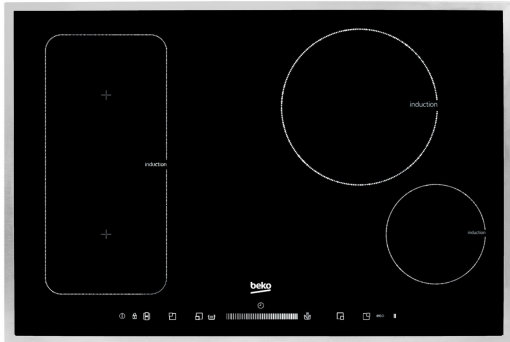

## Induktionskochfeld

# HII 84500 FTX

EAN: 8690842983412

- Autarkes Kochfeld - Sologerät
- Effizient mit Flex-Induktion
- Slide Touch Sensortasten
- Timer

Hightech in Formvollendung: Mit dem 80 cm breitem Induktionskochfeld HII 84500 FTX wird punktgenau nur dann geheizt, wenn ein Topf auf dem Herd steht und auch nur dort wo er steht. Für mehr Flexibilität können die beiden linken Kochzonen zu einer großen Kochzone zusammengeschlossen werden. Funktionen wie Tastensperre, Sicherheitsabschaltung und der Überlaufschutz sorgen für Ihre Sicherheit, so dass Sie sich mit einem guten Gewissen nur aufs Kochen konzentrieren können. Die Einstellungen werden über Slide Touch Sensortasten auf dem Kochfeld bedient.

### Funktionen

- Digitale Anzeige der Kochstufe: Ja
- Memory-Funktion: Nein
- Reinigungsschaber: Nein
- Restwärmeanzeige: Ja
- Sicherheitsabschaltung (gegen zu langen Dauerbetrieb): Ja
- Glas-Inlay: Nein
- Anschlusskabel: Ja
- Steuerung: Slide Touch Sensotasten
- Betriebsanzeige: Ja
- Kindersicherung: Ja
- Timer: Ja
- Boosterfunktion - Schnellaufheizung: Ja
- Kochfeld - Rahmen : Edelstahl
- Überlaufschutz: Ja
- Kochstufen per Zone: 19

**Technische Daten**

- Max. Stromstärke (A): 40
- Frequenz (Hz): 50
- Spannung (V): 380-415
- Anschlusswert (W): 7200

**Maße und Gewicht**

- Nischenmaß Kochfeld (BxT in cm): 75x49
- Höhe (cm): 5,5
- Breite (cm): 77,0
- Tiefe (cm): 51,0
- Gewicht (kg): 12,90
- Höhe - mit Verpackung (cm): 17
- Breite - mit Verpackung (cm): 86
- Tiefe - mit Verpackung (cm): 68
- Gewicht - mit Verpackung (kg): 14,00