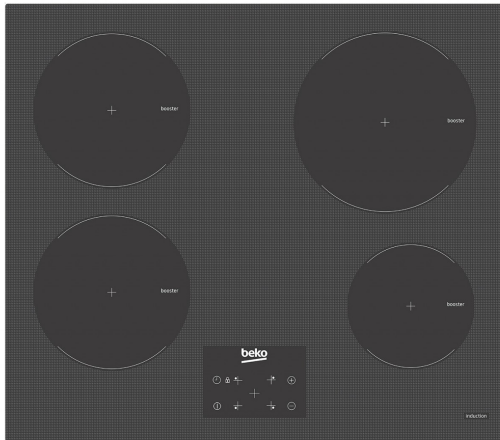

## Induktionskochfeld

# HII 64400 ATZG

EAN: 8690842068850

- Autarkes Kochfeld - Sologerät
- Effizient mit Induktion
- Sensortasten
- Timer mit Signalton

Mit dem eleganten Zara Grey-Induktionskochfeld HII 64400 ATZG wird punktgenau nur dann geheizt, wenn ein Topf auf dem Herd steht und auch nur dort wo er steht. Kindersicherung, Restwärmeanzeige, Sensortasten und digitale Kochstufenanzeige sorgen für absolute Sicherheit und einfache Bedienung des Induktionskochfelds.

### Kochzonen

- Kochzonen - Anzahl: 4 Induktionskochzonen
- Vorne links: 180 mm - 2000 W / 2300 W (Booster)
- Vorne rechts : 145 mm - 1600 W / 1800 W (Booster)
- Hinten links: 180 mm - 2000 W / 2300 W (Booster)
- Hinten rechts: 210 mm - 2000 W / 2300 W (Booster)

### Allgemein

- Einbaugerät: Ja
- Farbe: Anthrazit
- Typ: Induktionskochfeld