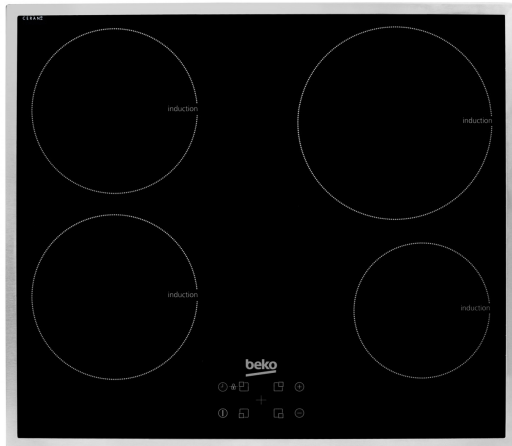

Notizen:

Induktionskochfeld

HII 64400 ATX

EAN: 8690769374287

- Autarkes Kochfeld - Sologerät
- Effizient mit Induktion
- Sensortasten
- Timer

Hightech in Formvollendung: Mit dem Induktionskochfeld HII 64400 ATX wird punktgenau nur dann geheizt, wenn ein Topf auf dem Herd steht und auch nur dort wo er steht. Kindersicherung, Restwärmeanzeige, Sensortasten und digitale Kochstufenanzeige sorgen für absolute Sicherheit und einfache Bedienung des Induktionskochfelds.

Technische Daten

Funktionen

- Digitale Anzeige der Kochstufe: Ja
- Memory-Funktion: Nein
- Reinigungsschaber: Nein
- Restwärmeanzeige: Ja
- Sicherheitsabschaltung (gegen zu langen Dauerbetrieb): Ja
- Glas-Inlay: Nein
- Anschlusskabel: Ja
- Steuerung: Touch Control (Front)
- Betriebsanzeige: Ja
- Kindersicherung: Ja
- Timer: Ja
- Boosterfunktion - Schnellaufheizung: Ja
- Kochfeld - Rahmen : Edelstahl
- Überlaufschutz: Nein
- Kochstufen per Zone: 9

Kochzonen

- Kochzonen - Anzahl: 4 Induktionskochzonen
- Vorne links: 180 mm - 2000 W/2300 W (Booster)
- Vorne rechts : 145 mm - 1600 W/1800 W (Booster)
- Hinten links: 180 mm - 2000 W/2300 W (Booster)
- Hinten rechts: 210 mm - 2100 W/2300 W (Booster)

Allgemein

- Einbaugerät: Ja
- Farbe: Schwarz
- Typ: Induktionskochfeld