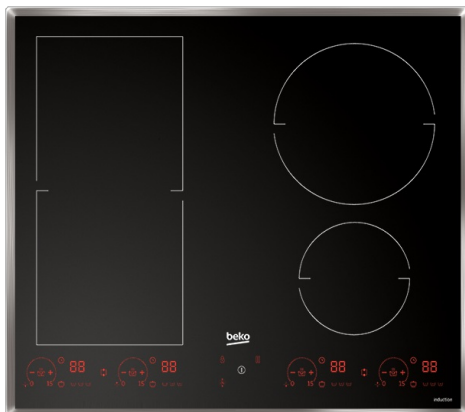

## Induktionskochfeld

# HII 64800 FHTX

EAN: 8690842161933

- Autarkes Flexinduktionskochfeld, 60 cm
- Direct-Access LED
- 3 Automatikprogramme
- Timer und Signalruf

Hightech in Formvollendung: Mit dem 60 cm breitem Induktionskochfeld HII 64800 FHTX wird punktgenau nur dann geheizt, wenn ein Topf auf dem Herd steht und auch nur dort wo er steht. Für mehr Flexibilität können die beiden linken Kochzonen zu einer großen Kochzone zusammengeschlossen werden. Die Direct Access LED Funktion ermöglicht eine voneinander unabhängige Steuerung der einzelnen Kochzonen. Mit separater Programmierung gelingt jede Zubereitung perfekt per Fingerdruck. Mit dem innovativen Automatik-Menü erhalten Sie durch die automatische Einstellung und Anpassung der Kochstufe perfekte Kocheergebnisse. Ein manuelles Nachregulieren ist nicht mehr notwendig.

### Funktionen

- Digitale Anzeige der Kochstufe: Ja
- Memory-Funktion: Automatikprogramme
- Reinigungsschaber: Nein
- Restwärmeanzeige: Ja
- Sicherheitsabschaltung (gegen zu langen Dauerbetrieb): Ja
- Anschlusskabel: Ja
- Steuerung: Direct Access LED
- Betriebsanzeige: Ja
- Kindersicherung: Ja
- Timer: Ja
- Boosterfunktion - Schnellaufheizung: Ja
- Kochfeld - Rahmen : Edelstahl
- Überlaufschutz: Ja
- Kochstufen per Zone: 15

### Allgemein

- Einbaugerät: Ja
- Farbe: Schwarz
- Typ: Induktionskochfeld