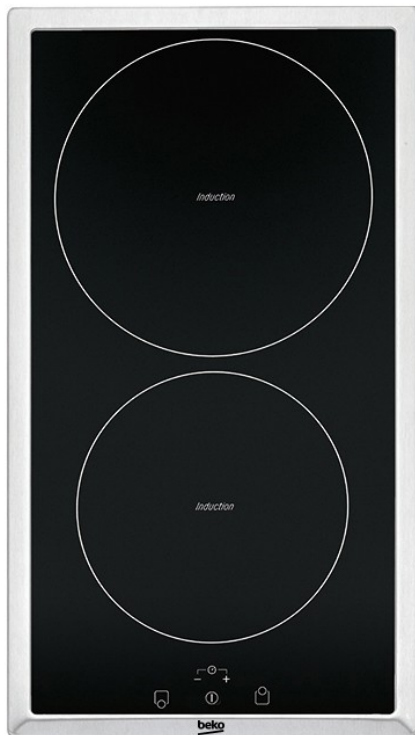

Notizen:

Induktionskochfeld

HDMI 32400 DTX

EAN: 8690769310339

- Autarkes Kochfeld - Sologerät
- Effizient mit Induktion
- Sensortasten
- Timer

Autarkes Induktionskochfeld mit einem Edelstahlrahmen. Insgesamt hat dieses Kochfeld eine Breite von 30 cm - passend für jede noch so kleine Nische.

Technische Daten

Funktionen

- Digitale Anzeige der Kochstufe: Ja
- Memory-Funktion: Nein
- Reinigungsschaber: Nein
- Restwärmeanzeige: Ja
- Sicherheitsabschaltung (gegen zu langen Dauerbetrieb): Ja
- Glas-Inlay: Nein
- Anschlusskabel: Ja
- Steuerung: Sensotasten
- Betriebsanzeige: Ja
- Kindersicherung: Ja
- Timer: Ja
- Boosterfunktion - Schnellaufheizung: Nein
- Kochfeld - Rahmen : Edelstahl
- Überlaufschutz: Ja
- Kochstufen per Zone: 9

Kochzonen

- Vorne links: 160 mm - 1400 W
- Hinten links: 200 mm - 3000 W

Technische Daten

- Max. Stromstärke (A): 16
- Spannung (V): 220-240
- Frequenz (Hz): 50
- Anschlusswert (W): 3600

Maße und Gewicht

- Nischenmaß Kochfeld (BxT in cm): 27x49
- Höhe (cm): 7,5
- Breite (cm): 28,8
- Tiefe (cm): 51,0
- Gewicht (kg): 5,90
- Höhe - mit Verpackung (cm): 14,0
- Breite - mit Verpackung (cm): 35,0
- Tiefe - mit Verpackung (cm): 54,0
- Gewicht - mit Verpackung (kg): 6,30

Allgemein

- Einbaugerät: Ja
- Typ: Induktionskochfeld
- Farbe: Schwarz