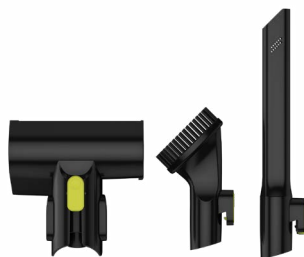

ACCESORII

Perie Turbo motorizata
Accesoriu lung pentru spatii inguste
Perie Turbo PET motorizata
Perie pentru praf
Suport montabil pe perete pentru
incarcare si depozitare accesorii