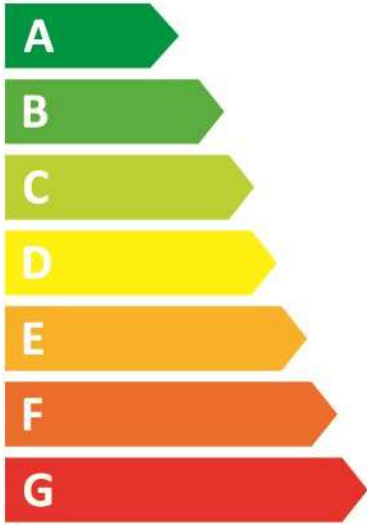

ENERG

beko

B3WFU57412W 7002740020

A

44 kWh /

7,0 kg

3:27

44 L