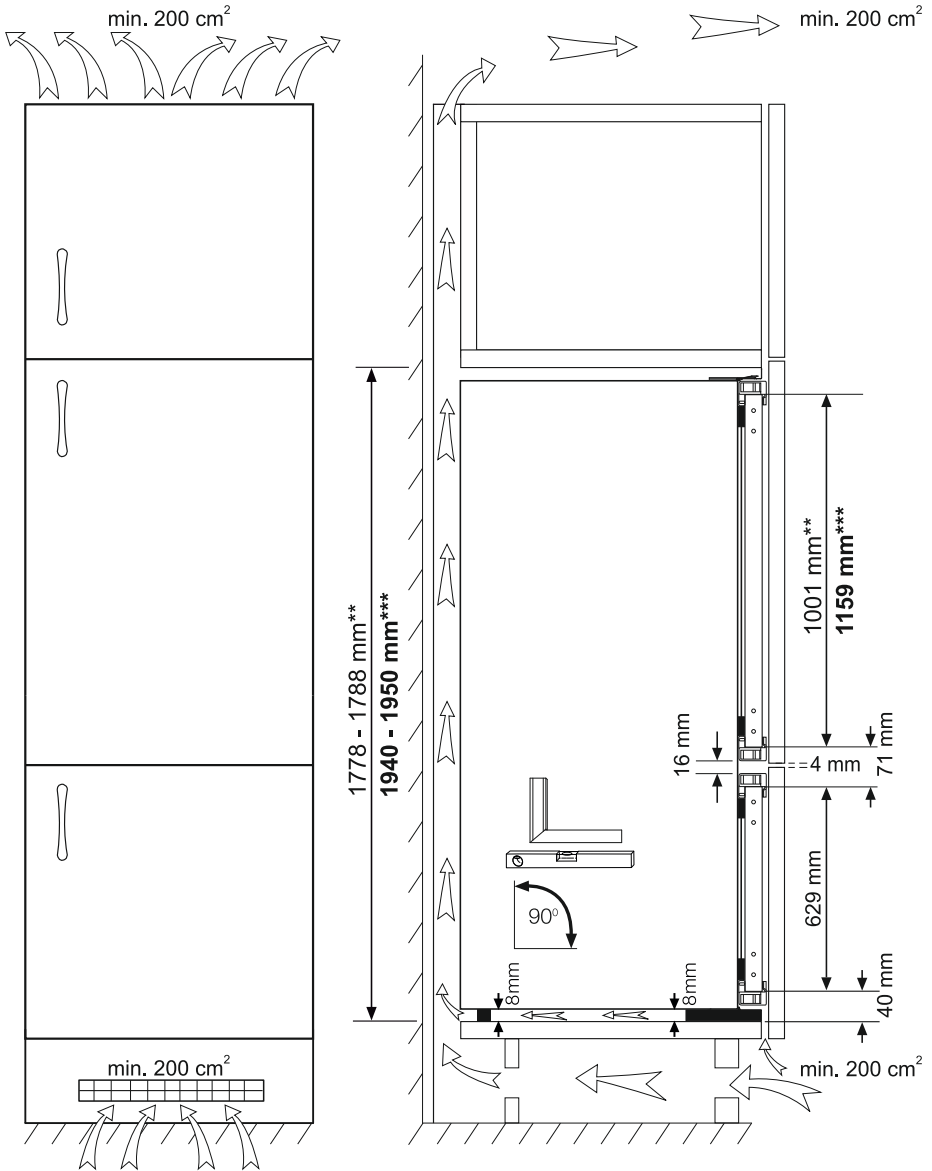

**=K54300
 ***=K54325

	22-26 mm
	20 mm
	16-18 mm

	22-26 mm
	20 mm
	16-18 mm

4

**=K54300

***=K54325

* en- For some models!
 fr- Pour certains modèles!
 de- Für einige Modelle!
 it- Per alcuni modelli!
 ro- Pentru anumite modele!
 tr- Bazı modeller için!

2 BOX x

17

18

19

20

- Top view** A = 2 mm is recommended.
- Vue de dessus** A = 2 mm est recommandé.
- Ansicht von oben** A = 2 mm empfohlen.
- Vista dall'alto** A = 2 mm è raccomandato.
- Vedere de sus** A = 2 mm este recomandat.
- Üst görünüş** A = 2 mm tavsiye edilir.

**=K54300
***=K54325

C=(HD1) - (X)
y=1072 mm - (HD3) - (C) **
y=1229 mm - (HD3) - (C) ***

22

23

24

25

28

29