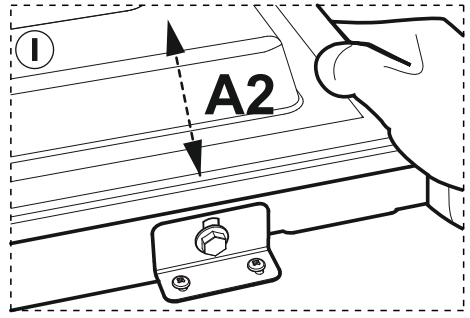

2 BOX x

17

18

19

20

- Top view** A = 2 mm is recommended.
- Vue de dessus** A = 2 mm est recommandé.
- Ansicht von oben** A = 2 mm empfohlen.
- Vista dall'alto** A = 2 mm è raccomandato.
- Vedere de sus** A = 2 mm este recomandat.
- Üst görünüş** A = 2 mm tavsiye edilir.

**=K54300
***=K54325

C=(HD1) - (X)
y=1072 mm - (HD3) - (C) **
y=1229 mm - (HD3) - (C) ***

22

23

24

25

28

29