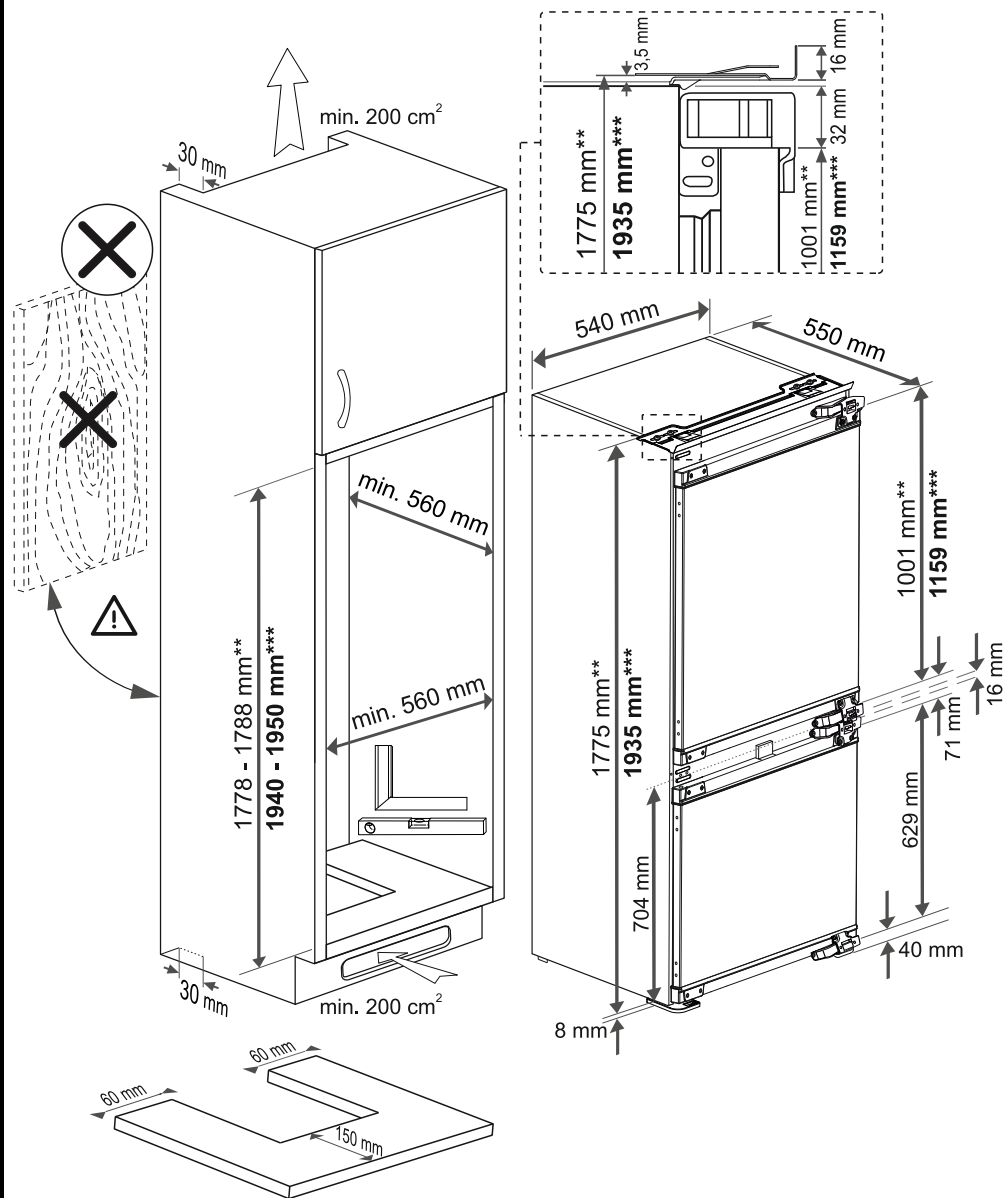

EN Installation instructions
FR Instructions d'installation
DE Hinweise zur Installation
IT Istruzioni di installazione
RO Instrucțiuni de instalare
TR Montaj Talimatları

K54300 / K54325_Hettich

* en- *For some models!*
 fr- *Pour certains modèles!*
 de- *Für einige Modelle!*
 it- *Per alcuni modelli!*
 ro- *Pentru anumite modele!*
 tr- *Bazı modeller için!*

**=K54300
 ***=K54325

	22-26 mm
	20 mm
	16-18 mm

	22-26 mm
	20 mm
	16-18 mm

4

**=K54300

***=K54325

* en- For some models!
 fr- Pour certains modèles!
 de- Für einige Modelle!
 it- Per alcuni modelli!
 ro- Pentru anumite modele!
 tr- Bazı modeller için!

2 BOX x

17

18

19

20

- Top view** A = 2 mm is recommended.
- Vue de dessus** A = 2 mm est recommandé.
- Ansicht von oben** A = 2 mm empfohlen.
- Vista dall'alto** A = 2 mm è raccomandato.
- Vedere de sus** A = 2 mm este recomandat.
- Üst görünüş** A = 2 mm tavsiye edilir.

**=K54300
***=K54325

C=(HD1) - (X)
y=1072 mm - (HD3) - (C) **
y=1229 mm - (HD3) - (C) ***

22

23

24

25

28

29