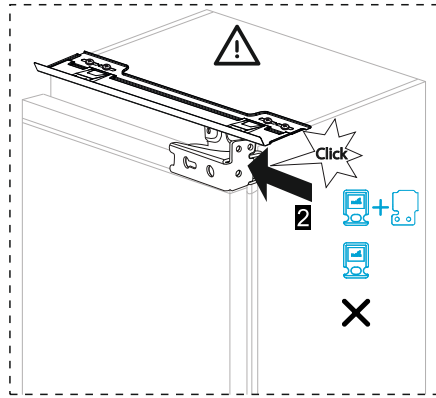

22-26 mm
	20 mm
	16-18 mm