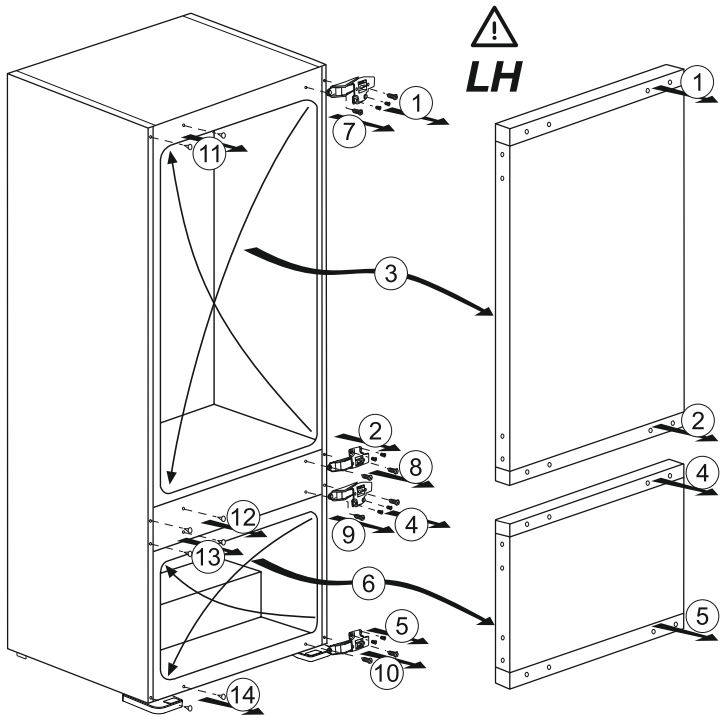

EN Installation instructions
FR Instructions d'installation
DE Hinweise zur Installation
IT Istruzioni di installazione
RO Instrucțiuni de instalare
TR Montaj Talimatları

K54300 / K54325_Hettich

* en- *For some models!*
 fr- *Pour certains modèles!*
 de- *Für einige Modelle!*
 it- *Per alcuni modelli!*
 ro- *Pentru anumite modele!*
 tr- *Bazı modeller için!*

**=K54300
 ***=K54325

	22-26 mm
	20 mm
	16-18 mm

	22-26 mm
	20 mm
	16-18 mm

4

**=K54300

***=K54325

* en- For some models!
 fr- Pour certains modèles!
 de- Für einige Modelle!
 it- Per alcuni modelli!
 ro- Pentru anumite modele!
 tr- Bazı modeller için!

2 BOX x

17

18

19

20

- Top view** A = 2 mm is recommended.
- Vue de dessus** A = 2 mm est recommandé.
- Ansicht von oben** A = 2 mm empfohlen.
- Vista dall'alto** A = 2 mm è raccomandato.
- Vedere de sus** A = 2 mm este recomandat.
- Üst görünüş** A = 2 mm tavsiye edilir.