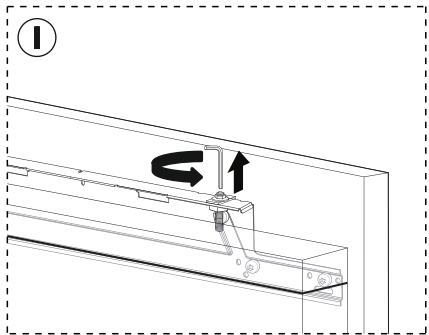

2 BOX x

17

18

19

20

- Top view** A = 2 mm is recommended.
- Vue de dessus** A = 2 mm est recommandé.
- Ansicht von oben** A = 2 mm empfohlen.
- Vista dall'alto** A = 2 mm è raccomandato.
- Vedere de sus** A = 2 mm este recomandat.
- Üst görünüş** A = 2 mm tavsiye edilir.

**=K54300
***=K54325

C=(HD1) - (X)
y=1072 mm - (HD3) - (C) **
y=1229 mm - (HD3) - (C) ***

22

23

24

25

28

29