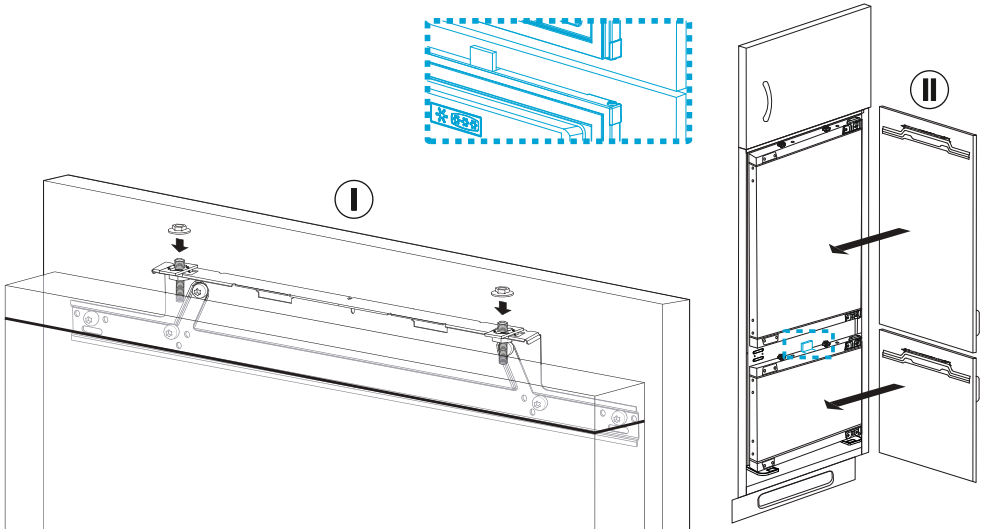

2 BOX x

17

18

19

20

- Top view** A = 2 mm is recommended.
- Vue de dessus** A = 2 mm est recommandé.
- Ansicht von oben** A = 2 mm empfohlen.
- Vista dall'alto** A = 2 mm è raccomandato.
- Vedere de sus** A = 2 mm este recomandat.
- Üst görünüş** A = 2 mm tavsiye edilir.

**=K54300
***=K54325

C=(HD1) - (X)
y=1072 mm - (HD3) - (C) **
y=1229 mm - (HD3) - (C) ***

22

23

24

25

28

29