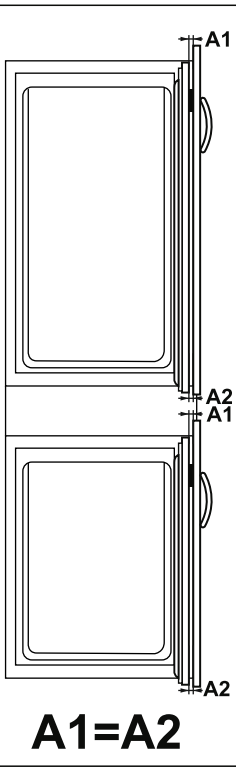

EN Installation instructions
FR Instructions d'installation
DE Hinweise zur Installation
IT Istruzioni di installazione
RO Instrucțiuni de instalare
TR Montaj Talimatları

K54300 / K54325_Hettich

* en- *For some models!*
 fr- *Pour certains modèles!*
 de- *Für einige Modelle!*
 it- *Per alcuni modelli!*
 ro- *Pentru anumite modele!*
 tr- *Bazı modeller için!*

**=K54300
 ***=K54325

	22-26 mm
	20 mm
	16-18 mm

	22-26 mm
	20 mm
	16-18 mm

4

**=K54300

***=K54325

* en- For some models!
 fr- Pour certains modèles!
 de- Für einige Modelle!
 it- Per alcuni modelli!
 ro- Pentru anumite modele!
 tr- Bazı modeller için!

2 BOX x

17

18

19

20

- Top view** A = 2 mm is recommended.
- Vue de dessus** A = 2 mm est recommandé.
- Ansicht von oben** A = 2 mm empfohlen.
- Vista dall'alto** A = 2 mm è raccomandato.
- Vedere de sus** A = 2 mm este recomandat.
- Üst görünüş** A = 2 mm tavsiye edilir.

**=K54300
***=K54325

C=(HD1) - (X)
y=1072 mm - (HD3) - (C) **
y=1229 mm - (HD3) - (C) ***

22

23

24

25

28

29