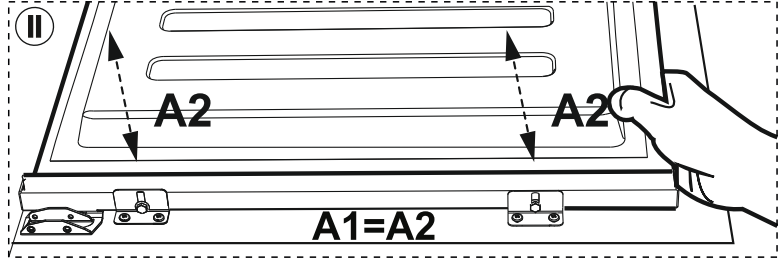

2 BOX x

17

18

19

20

- Top view** A = 2 mm is recommended.
- Vue de dessus** A = 2 mm est recommandé.
- Ansicht von oben** A = 2 mm empfohlen.
- Vista dall'alto** A = 2 mm è raccomandato.
- Vedere de sus** A = 2 mm este recomandat.
- Üst görünüş** A = 2 mm tavsiye edilir.

**=K54300
***=K54325

C=(HD1) - (X)
y=1072 mm - (HD3) - (C) **
y=1229 mm - (HD3) - (C) ***

22

23

24

25

28

29