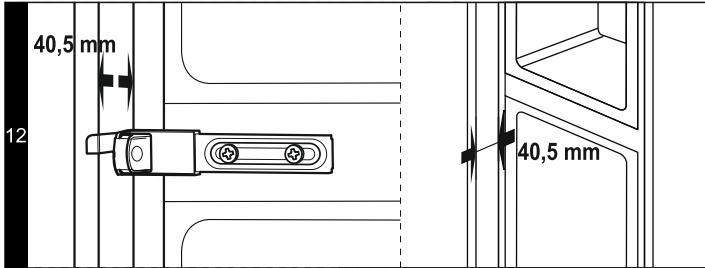

**=K54300
 ***=K54325

	22-26 mm
	20 mm
	16-18 mm

	22-26 mm
	20 mm
	16-18 mm

4

**=K54300

***=K54325

* en- For some models!
 fr- Pour certains modèles!
 de- Für einige Modelle!
 it- Per alcuni modelli!
 ro- Pentru anumite modele!
 tr- Bazı modeller için!

2 BOX x

17

18

19

20

- Top view** A = 2 mm is recommended.
- Vue de dessus** A = 2 mm est recommandé.
- Ansicht von oben** A = 2 mm empfohlen.
- Vista dall'alto** A = 2 mm è raccomandato.
- Vedere de sus** A = 2 mm este recomandat.
- Üst görünüş** A = 2 mm tavsiye edilir.

**=K54300
***=K54325

C=(HD1) - (X)
y=1072 mm - (HD3) - (C) **
y=1229 mm - (HD3) - (C) ***

22

23

24

25

28

29