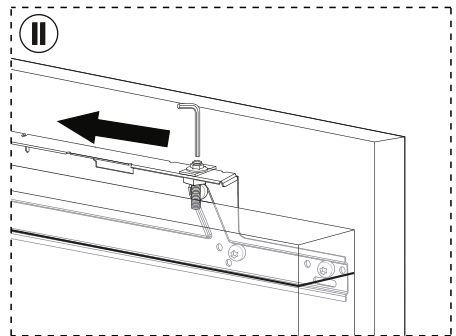

2 BOX x

17

18

19

20

- Top view** A = 2 mm is recommended.
- Vue de dessus** A = 2 mm est recommandé.
- Ansicht von oben** A = 2 mm empfohlen.
- Vista dall'alto** A = 2 mm è raccomandato.
- Vedere de sus** A = 2 mm este recomandat.
- Üst görünüş** A = 2 mm tavsiye edilir.

**=K54300
***=K54325

C=(HD1) - (X)
y=1072 mm - (HD3) - (C) **
y=1229 mm - (HD3) - (C) ***

22

23

24

25

28

29