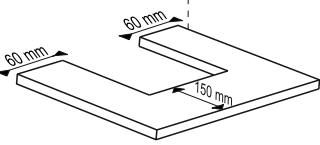

**=K54300
 ***=K54325

	22-26 mm
	20 mm
	16-18 mm

	22-26 mm
	20 mm
	16-18 mm

4

**=K54300

***=K54325

* en- For some models!
 fr- Pour certains modèles!
 de- Für einige Modelle!
 it- Per alcuni modelli!
 ro- Pentru anumite modele!
 tr- Bazı modeller için!

2 BOX x

17

18

19

20

- Top view** A = 2 mm is recommended.
- Vue de dessus** A = 2 mm est recommandé.
- Ansicht von oben** A = 2 mm empfohlen.
- Vista dall'alto** A = 2 mm è raccomandato.
- Vedere de sus** A = 2 mm este recomandat.
- Üst görünüş** A = 2 mm tavsiye edilir.

**=K54300
***=K54325

C=(HD1) - (X)
y=1072 mm - (HD3) - (C) **
y=1229 mm - (HD3) - (C) ***

22

23

24

25

28

29