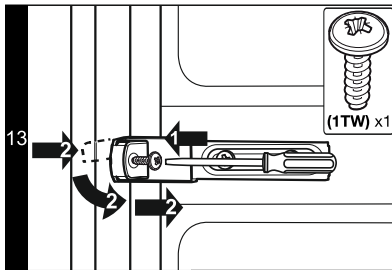

**=K54300
 ***=K54325

	22-26 mm
	20 mm
	16-18 mm

	22-26 mm
	20 mm
	16-18 mm

4

**=K54300

***=K54325

* en- For some models!
 fr- Pour certains modèles!
 de- Für einige Modelle!
 it- Per alcuni modelli!
 ro- Pentru anumite modele!
 tr- Bazı modeller için!

2 BOX x

17

18

19

20

- Top view** A = 2 mm is recommended.
- Vue de dessus** A = 2 mm est recommandé.
- Ansicht von oben** A = 2 mm empfohlen.
- Vista dall'alto** A = 2 mm è raccomandato.
- Vedere de sus** A = 2 mm este recomandat.
- Üst görünüş** A = 2 mm tavsiye edilir.

**=K54300
***=K54325

C=(HD1) - (X)
y=1072 mm - (HD3) - (C) **
y=1229 mm - (HD3) - (C) ***

22

23

24

25

28

29