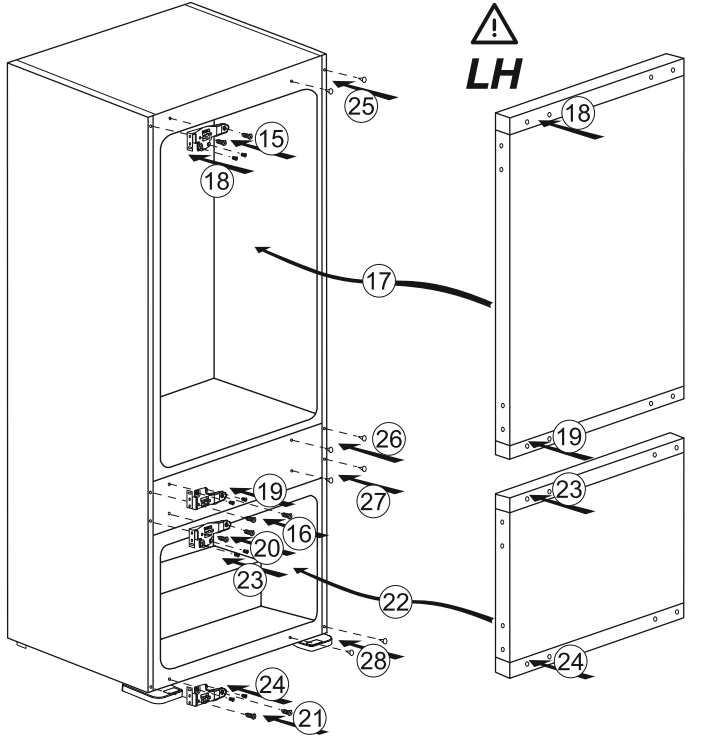

EN Installation instructions
FR Instructions d'installation
DE Hinweise zur Installation
IT Istruzioni di installazione
RO Instrucțiuni de instalare
TR Montaj Talimatları

K54300 / K54325_Hettich

* en- *For some models!*
 fr- *Pour certains modèles!*
 de- *Für einige Modelle!*
 it- *Per alcuni modelli!*
 ro- *Pentru anumite modele!*
 tr- *Bazı modeller için!*

**=K54300
 ***=K54325

	22-26 mm
	20 mm
	16-18 mm

	22-26 mm
	20 mm
	16-18 mm

4

**=K54300

***=K54325

* en- For some models!
 fr- Pour certains modèles!
 de- Für einige Modelle!
 it- Per alcuni modelli!
 ro- Pentru anumite modele!
 tr- Bazı modeller için!

2 BOX x

17

18

19

20

- Top view** A = 2 mm is recommended.
- Vue de dessus** A = 2 mm est recommandé.
- Ansicht von oben** A = 2 mm empfohlen.
- Vista dall'alto** A = 2 mm è raccomandato.
- Vedere de sus** A = 2 mm este recomandat.
- Üst görünüş** A = 2 mm tavsiye edilir.

**=K54300
***=K54325

C=(HD1) - (X)
y=1072 mm - (HD3) - (C) **
y=1229 mm - (HD3) - (C) ***

22

23

24

25

28

29