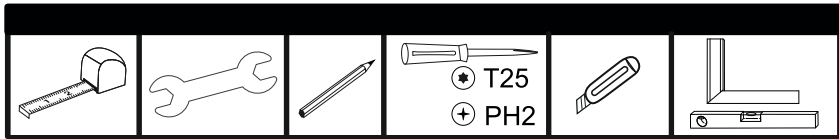

* en- *For some models!*
fr- *Pour certains modèles!*
de- *Für einige Modelle!*
it- *Per alcuni modelli!*
ro- *Pentru anumite modele!*
tr- *Bazı modeller için!*