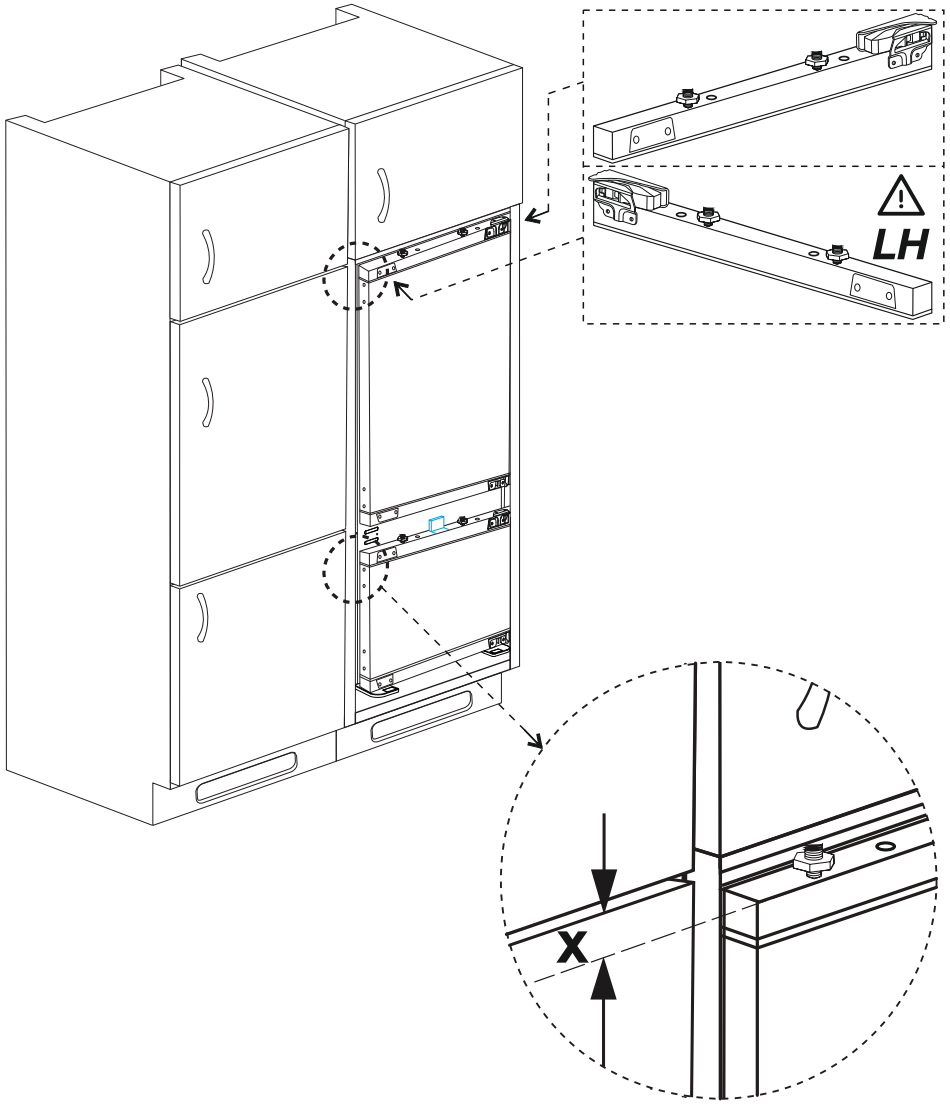

2 BOX x

17

18

19

20

- Top view** A = 2 mm is recommended.
- Vue de dessus** A = 2 mm est recommandé.
- Ansicht von oben** A = 2 mm empfohlen.
- Vista dall'alto** A = 2 mm è raccomandato.
- Vedere de sus** A = 2 mm este recomandat.
- Üst görünüş** A = 2 mm tavsiye edilir.

**=K54300
***=K54325

C=(HD1) - (X)
y=1072 mm - (HD3) - (C) **
y=1229 mm - (HD3) - (C) ***

22

23

24

25

28

29