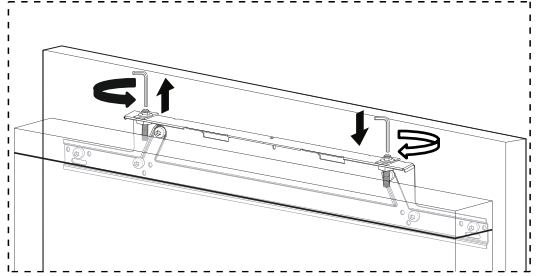

2 BOX x

17

18

19

20

- Top view** A = 2 mm is recommended.
- Vue de dessus** A = 2 mm est recommandé.
- Ansicht von oben** A = 2 mm empfohlen.
- Vista dall'alto** A = 2 mm è raccomandato.
- Vedere de sus** A = 2 mm este recomandat.
- Üst görünüş** A = 2 mm tavsiye edilir.

**=K54300
***=K54325

C=(HD1) - (X)
y=1072 mm - (HD3) - (C) **
y=1229 mm - (HD3) - (C) ***

22

23

24

25

28

29