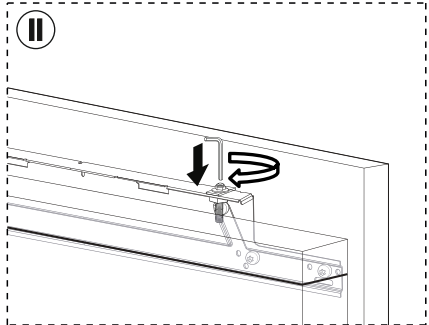

2 BOX x

17

18

19

20

- Top view** A = 2 mm is recommended.
- Vue de dessus** A = 2 mm est recommandé.
- Ansicht von oben** A = 2 mm empfohlen.
- Vista dall'alto** A = 2 mm è raccomandato.
- Vedere de sus** A = 2 mm este recomandat.
- Üst görünüş** A = 2 mm tavsiye edilir.

**=K54300
***=K54325

C=(HD1) - (X)
y=1072 mm - (HD3) - (C) **
y=1229 mm - (HD3) - (C) ***

22

23

24

25

28

29