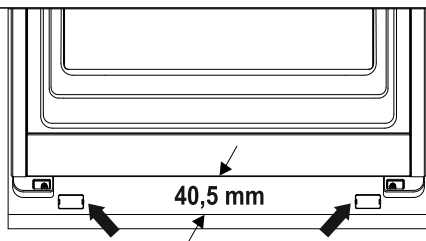

**=K54300
 ***=K54325

	22-26 mm
	20 mm
	16-18 mm

	22-26 mm
	20 mm
	16-18 mm

4

**=K54300

***=K54325

* en- For some models!
 fr- Pour certains modèles!
 de- Für einige Modelle!
 it- Per alcuni modelli!
 ro- Pentru anumite modele!
 tr- Bazı modeller için!

2 BOX x

17

18

19

20

- Top view** A = 2 mm is recommended.
- Vue de dessus** A = 2 mm est recommandé.
- Ansicht von oben** A = 2 mm empfohlen.
- Vista dall'alto** A = 2 mm è raccomandato.
- Vedere de sus** A = 2 mm este recomandat.
- Üst görünüş** A = 2 mm tavsiye edilir.

**=K54300
***=K54325

C=(HD1) - (X)
y=1072 mm - (HD3) - (C) **
y=1229 mm - (HD3) - (C) ***

22

23

24

25

28

29