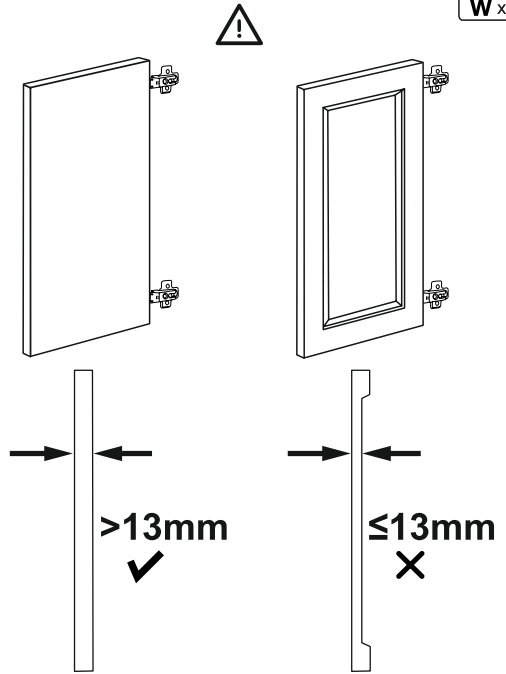

2 BOX x

17

18

19

20

- Top view** A = 2 mm is recommended.
- Vue de dessus** A = 2 mm est recommandé.
- Ansicht von oben** A = 2 mm empfohlen.
- Vista dall'alto** A = 2 mm è raccomandato.
- Vedere de sus** A = 2 mm este recomandat.
- Üst görünüş** A = 2 mm tavsiye edilir.

**=K54300
***=K54325

C=(HD1) - (X)
y=1072 mm - (HD3) - (C) **
y=1229 mm - (HD3) - (C) ***

22

23

24

25

28

29