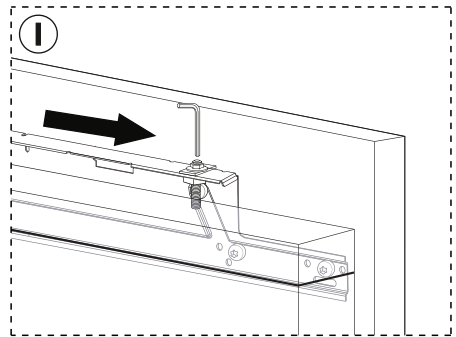

2 BOX x

17

18

19

20

- Top view** A = 2 mm is recommended.
- Vue de dessus** A = 2 mm est recommandé.
- Ansicht von oben** A = 2 mm empfohlen.
- Vista dall'alto** A = 2 mm è raccomandato.
- Vedere de sus** A = 2 mm este recomandat.
- Üst görünüş** A = 2 mm tavsiye edilir.

**=K54300
***=K54325

C=(HD1) - (X)
y=1072 mm - (HD3) - (C) **
y=1229 mm - (HD3) - (C) ***

22

23

24

25

28

29