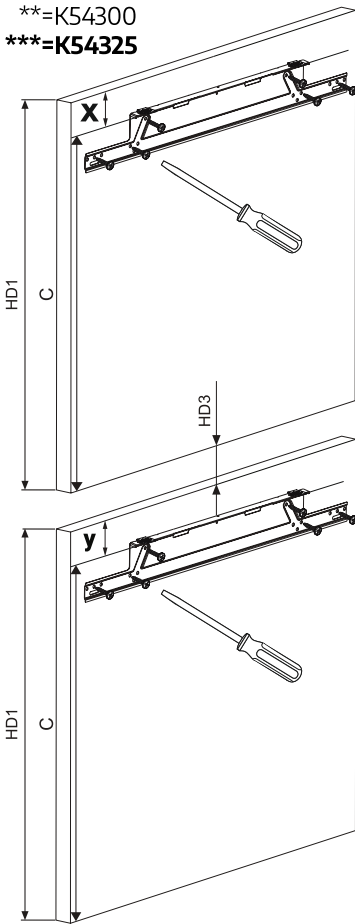

**=K54300
 ***=K54325

	22-26 mm
	20 mm
	16-18 mm

	22-26 mm
	20 mm
	16-18 mm

4

**=K54300

***=K54325

* en- For some models!
 fr- Pour certains modèles!
 de- Für einige Modelle!
 it- Per alcuni modelli!
 ro- Pentru anumite modele!
 tr- Bazı modeller için!

2 BOX x

17

18

19

20

- Top view** A = 2 mm is recommended.
- Vue de dessus** A = 2 mm est recommandé.
- Ansicht von oben** A = 2 mm empfohlen.
- Vista dall'alto** A = 2 mm è raccomandato.
- Vedere de sus** A = 2 mm este recomandat.
- Üst görünüş** A = 2 mm tavsiye edilir.

**=K54300
***=K54325

C=(HD1) - (X)
y=1072 mm - (HD3) - (C) **
y=1229 mm - (HD3) - (C) ***

22

23

24

25

28

29