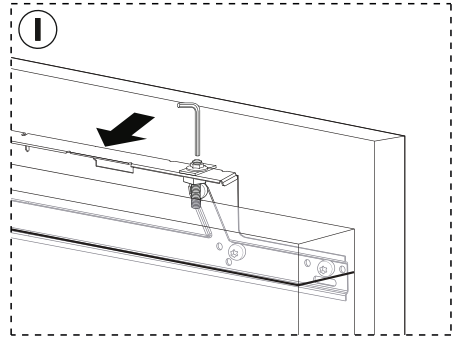

2 BOX x

17

18

19

20

- Top view** A = 2 mm is recommended.
- Vue de dessus** A = 2 mm est recommandé.
- Ansicht von oben** A = 2 mm empfohlen.
- Vista dall'alto** A = 2 mm è raccomandato.
- Vedere de sus** A = 2 mm este recomandat.
- Üst görünüş** A = 2 mm tavsiye edilir.

**=K54300
***=K54325

C=(HD1) - (X)
y=1072 mm - (HD3) - (C) **
y=1229 mm - (HD3) - (C) ***

22

23

24

25

28

29