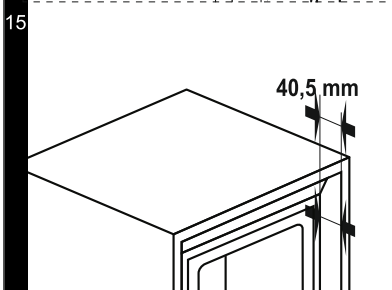

**=K54300
 ***=K54325

	22-26 mm
	20 mm
	16-18 mm

	22-26 mm
	20 mm
	16-18 mm

4

**=K54300

***=K54325

* en- For some models!
 fr- Pour certains modèles!
 de- Für einige Modelle!
 it- Per alcuni modelli!
 ro- Pentru anumite modele!
 tr- Bazı modeller için!

2 BOX x

17

18

19

20

- Top view** A = 2 mm is recommended.
- Vue de dessus** A = 2 mm est recommandé.
- Ansicht von oben** A = 2 mm empfohlen.
- Vista dall'alto** A = 2 mm è raccomandato.
- Vedere de sus** A = 2 mm este recomandat.
- Üst görünüş** A = 2 mm tavsiye edilir.

**=K54300
***=K54325

C=(HD1) - (X)
y=1072 mm - (HD3) - (C) **
y=1229 mm - (HD3) - (C) ***

22

23

24

25

28

29