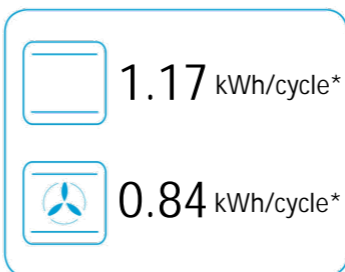

ENERG
енергия · ενέργεια

beko

BVM35400XS
7768287660

* цикл · cyklus · portion · zyklus · Πρόγραμμα · ciclo · tsükkel · ohjelma · ciklus
ciklas · cikls · ěiklu · cyclus · cykl · ciclu · program · cykel

65/2014