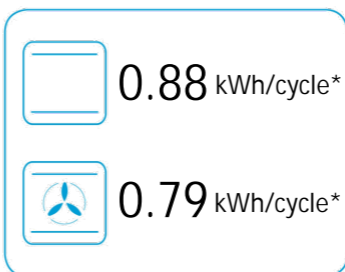

**ENERG**  
енергия · ενεργεια

**beko**

BBIE12100BD  
7727188414

\* цикл · cyklus · portion · zyklus · Πρόγραμμα · ciclo · tsükkel · ohjelma · ciklus  
ciklas · cikls · čiklu · cyclus · cykl · ciclu · program · cykel