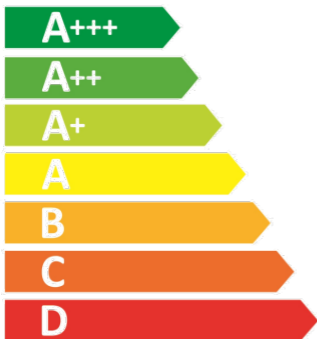

ENERG
енергия · ενέργεια

beko

BBIM13300ZGCSE
7751788324

A+

72 L

0.88 kWh/cycle*

0.69 kWh/cycle*

* цикл · cyklus · portion · zyklus · Πρόγραμμα · ciclo · tsükkel · ohjelma · ciklus
ciklas · cikls · čiklu · cyclus · cykl · ciclu · program · cykel