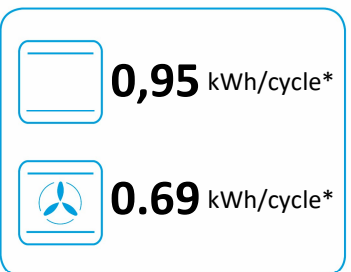

ENERG Y IJA
енергия · ενέργεια IE IA

beko

BBIM13300XPE

7757782997

* цикъл . cyklus . portion . zklus . πρόγραμμα . ciclo . tsükkel . ohjelma . ciklus . ciklas . cikls . čiklu . cyclus . cykl . ciclu . program . cykel