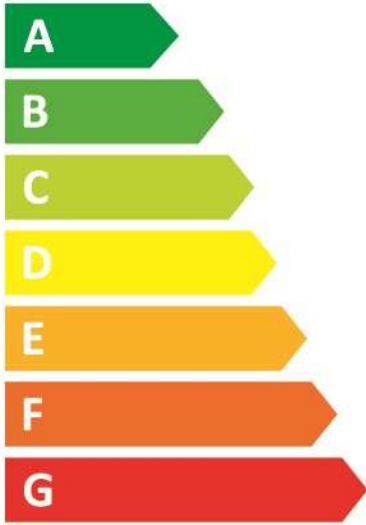

ENERG

beko

WUE8626XBWS 7000840057

A

47 kWh /

8,0 kg

3:38

37 L