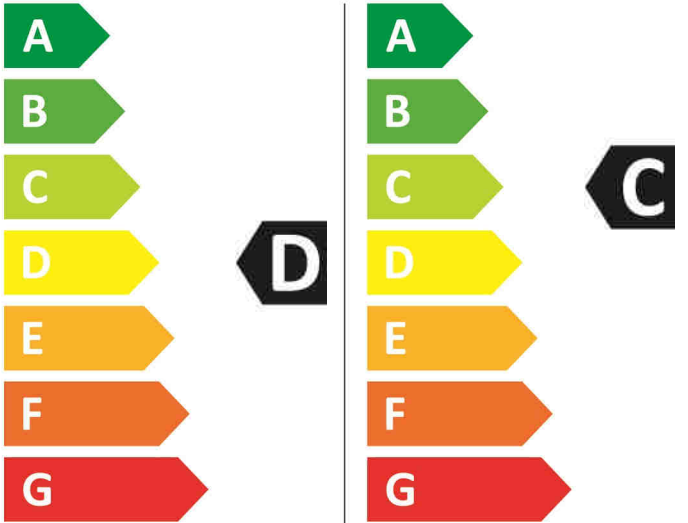

ENERG

beko

HTV 8736 XS0
7161547100

264 kWh/100

62 kWh/100

5,0 kg **8,0** kg

53 L **40** L

7:55 **3:38**