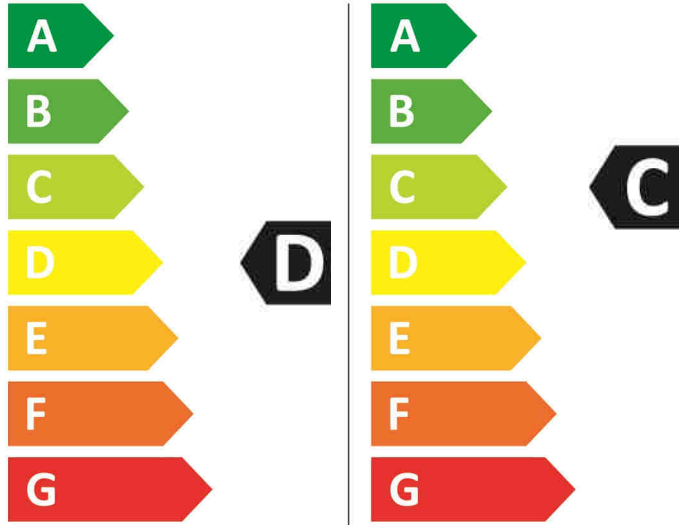

ENERG

beko

HTV 8716 X0
7161548200

264 kWh/100

62 kWh/100

5,0 kg **8,0** kg
53 L **40** L
7:55 **3:38**

ABCDEF
76 dB **ABCD**

2019/2014