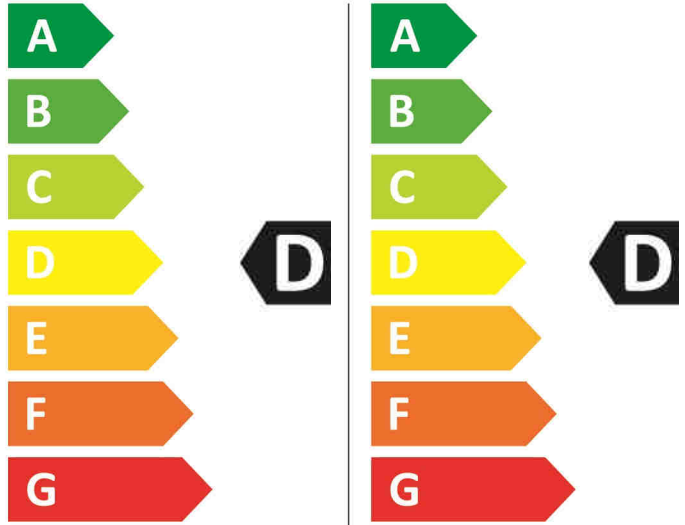

ENERG

beko

HTE7736CSXCW 7165145600

216 kWh/100

69 kWh/100

4,0 kg **7,0** kg

50 L **34** L

7:05 **3:27**