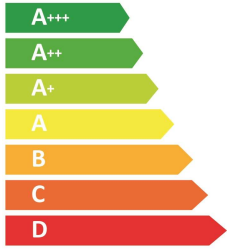

ENERG
енергия · ενέργεια

beko

HCB61731BX
7702388630

D

80.7
kWh/annum

ABC**D** EFG

A BCDEFG

AB**C** DEFG