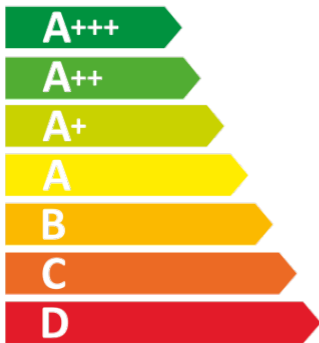

ENERG

енергия · ενέργεια

beko

BBVM12400XPS

7751788326

* цикъл . cyklus . portion . zyklus . πρόγραμμα . ciclo . tsükkel . ohjelma . ciklus . ciklas . cikls . čiklu . cyclus . cykl . ciclu . program . cykel