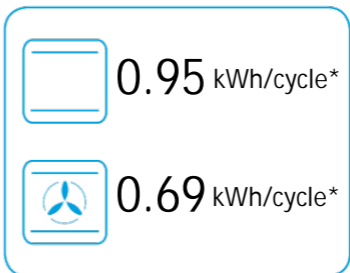

ENERG

енергия · ενέργεια

beko

BBVM12400XPS

7751788326

* цикъл . cyklus . portion . zyklus . πρόγραμμα . ciclo . tsükkel . ohjelma . ciklus . ciklas . cikls . čiklu . cyclus . cykl . ciclu . program . cykel