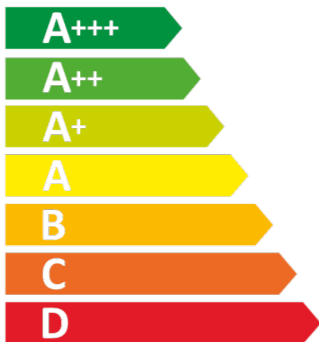

ENERG

енергия · ενέργεια

beko

BBIS13300XMPEC

72 L

0.99 kWh/cycle*

0.69 kWh/cycle*

* цикъл . cyklus . portion . zyklus . πρόγραμμα . ciclo . tsükkel . ohjelma . ciklus ciklas . cikls . čiklu . cyclus . cykl . ciclu . program . cykel