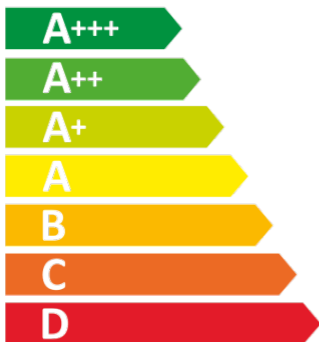

ENERG

енергия · ενέργεια

beko

BBIS13300XMPEC

A+

72 L

0.99 kWh/cycle*

0.69 kWh/cycle*