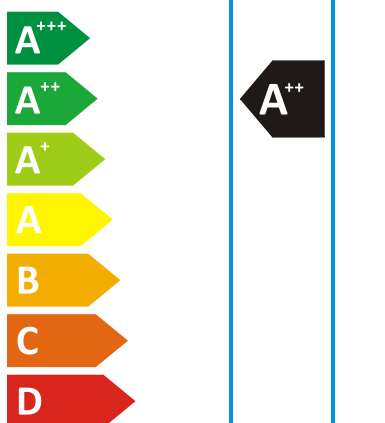

**ENERG**  
енергия · ενεργεια

Y IJA  
IE IA

**beko**

BEEPGR 090/BEEPGR 091  
8504233200

SEER

kW **2,6**  
SEER **8,8**  
kWh/annum **103**

SCOP

kW	X	<b>2,4</b>	X
SCOP	X	<b>4,6</b>	X
kWh/annum	X	<b>730</b>	X