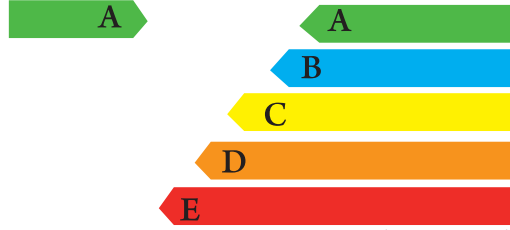

## بطاقة كفاءة الطاقة

غسالة ملابس أوماتيكية

الماركة : beko الموديل : WTV 7512 XBCI  
السعة : 7 كجم

أعلى كفاءة وأقل استهلاك للكهرباء

أقل كفاءة وأعلى استهلاك للكهرباء

الاستهلاك الشهري لهذا الموديل 21,0 كيلو وات / ساعة 20 دورة / ساعة