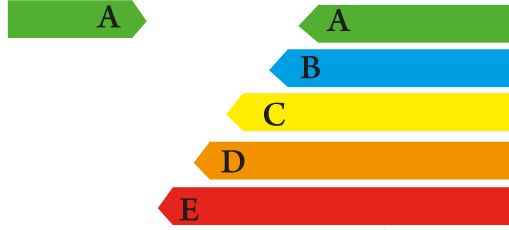

بطاقة كفاءة الطاقة

غسالة ملابس أوماتيكية

الماركة : beko الموديل : WTV 8612 XBCI
السعة : 8 كجم

أعلى كفاءة وأقل استهلاك للكهرباء

أقل كفاءة وأعلى استهلاك للكهرباء

الاستهلاك الشهري لهذا الموديل 18 كيلو وات / ساعة (20 دورة / شهر)

طبقا للمواصفة القياسية المصرية رقم 2006/4100

لا يتم نزع هذه البطاقة من على الجهاز إلى أن يتم تسليمه للعميل

تعمل سويًا لتوفير الطاقة والحفاظ على البيئة

وحدة كفاءة وترشيح استهلاك الطاقة 23459240339310 الهيئة المصرية العامة للمواصفات والجودة