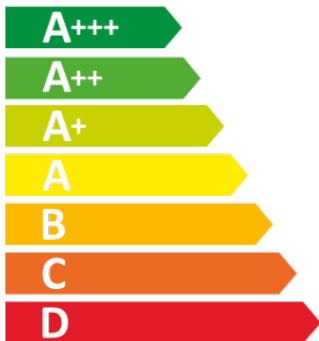

ENERG

енергия · ενέργεια

beko

BBIM14300B

7758286356

A+

72 L

0.95 kWh/cycle*

0.69 kWh/cycle*

* цикл . cyklus . portion . zyklus . πρόγραμμα . ciclo . tsükkel . ohjelma . ciklus . ciklas . cikls . čiklu . cyclus . cykl . ciclu . program . cykel

65/2014