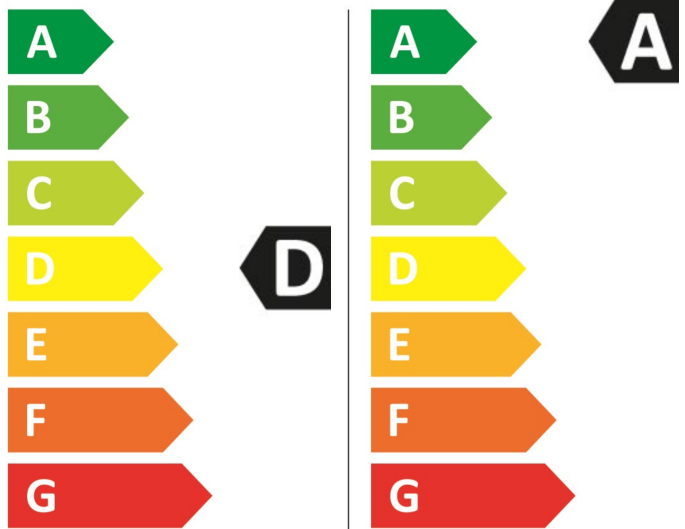

ENERG

Beko

BM3DT4844W1 457000001900

264 kWh/100

42 kWh/100

5,0 kg  8,0 kg

65 L  47 L

8:45  3:38

A**B**CDEFG

75 dB
A**B**CD

2019/2014