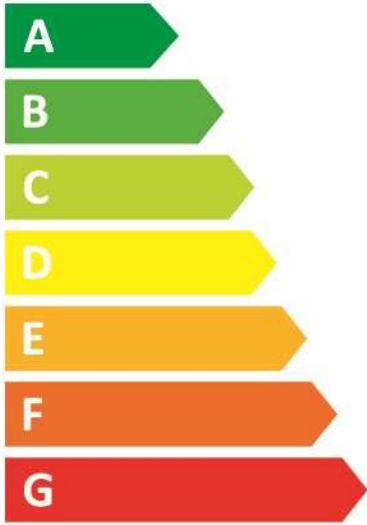

ENERGY

beko

B3WFR58615W 7003440003

A

47 kWh /

8,0 kg

3:38

47 L