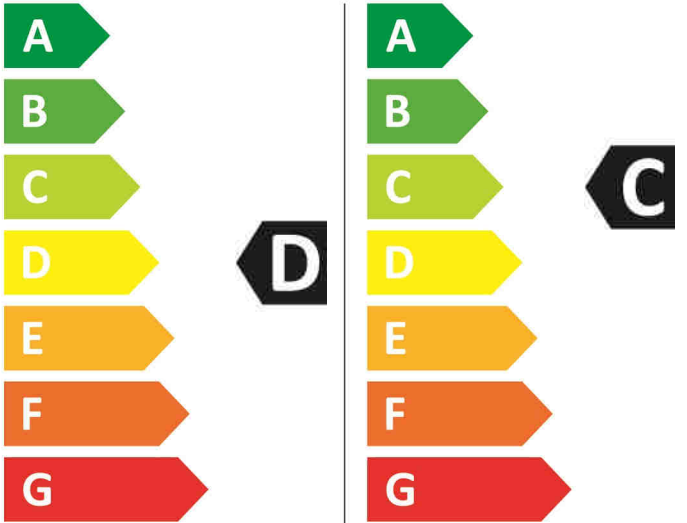

ENERG

beko

WDW85141Steam1
7161549100

264 kWh/100

62 kWh/100

5,0 kg **8,0** kg

53 L **40** L

7:55 **3:38**