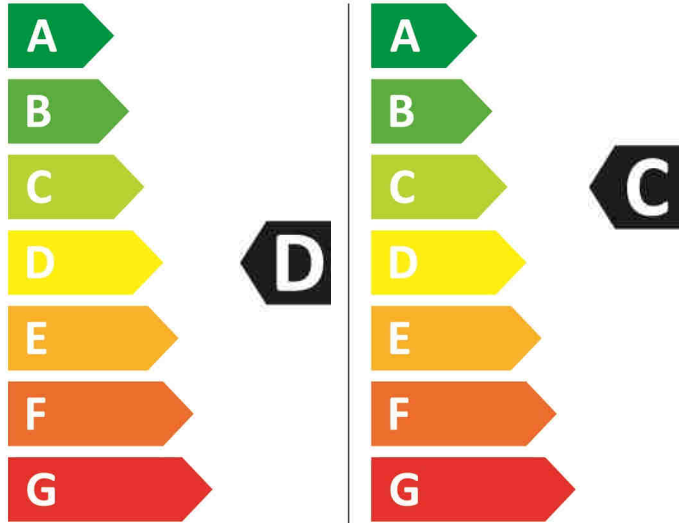

ENERG

beko

WDWI85140
7162544500

264 kWh/100 →
 62 kWh/100 →

5,0 kg **8,0** kg
53 L **40** L
7:55 **3:38**

ABCDEFG
 71 dB **ABCD**

2019/2014