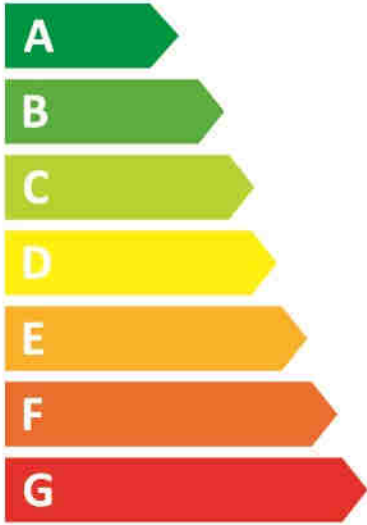

ENERG

beko

B5WFT78410W 7178551900

A

47 kWh /

8,0 kg

3:38

48 L