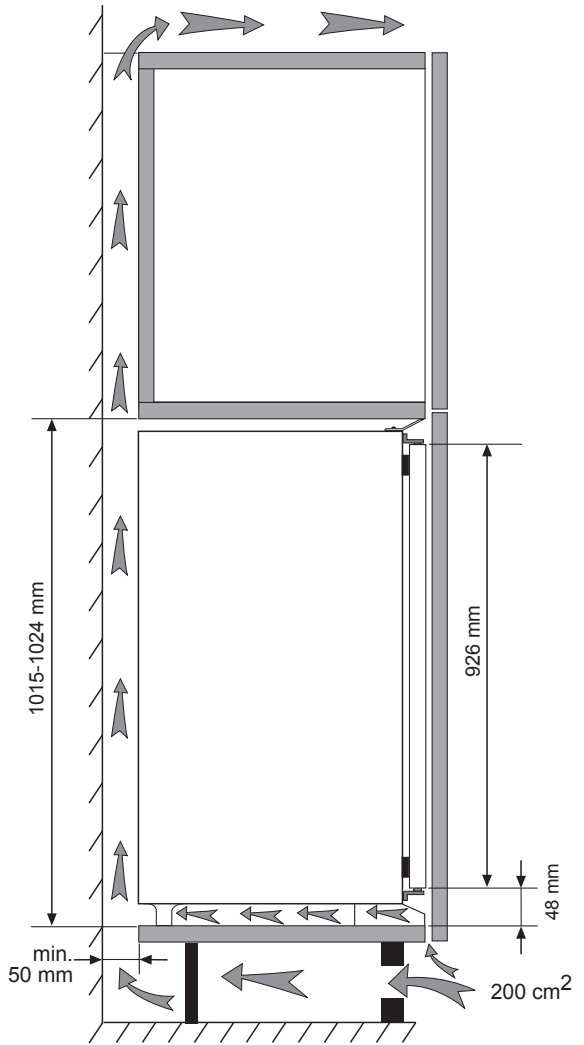

EN Installation instructions
DE Hinweise zur Installation und zum Aufstellungsort
FR Instructions d'installation
NL Aanwijzingen voor de installatie

S54138B - Sliding

4578343528/AB

Torx Wood Sheet

Note: Installation step for 3, screws for connecting top plastic part should not be screwed very hard, because of moving the plastic part easily left or right side.

Hinweis: Installationsschritt 3 Die Schrauben zum Fixieren des Kunststoffteils sollten nicht zu fest angezogen werden, da sich das Kunststoffteil ansonsten nach links oder rechts verschieben kann.

Note: Étape d'installation pour 3 vis pour le raccordement de la partie supérieure en plastique ne doit pas être vissé très difficile, en raison de déplacer la partie en plastique facilement à gauche ou à droite.

Opmerking: De installatie stap voor 3, moeten schroeven voor het aansluiten bovenste plastic deel niet worden geschroefd erg moeilijk, vanwege het verplaatsen van het plastic gedeelte eenvoudig naar links of rechts.