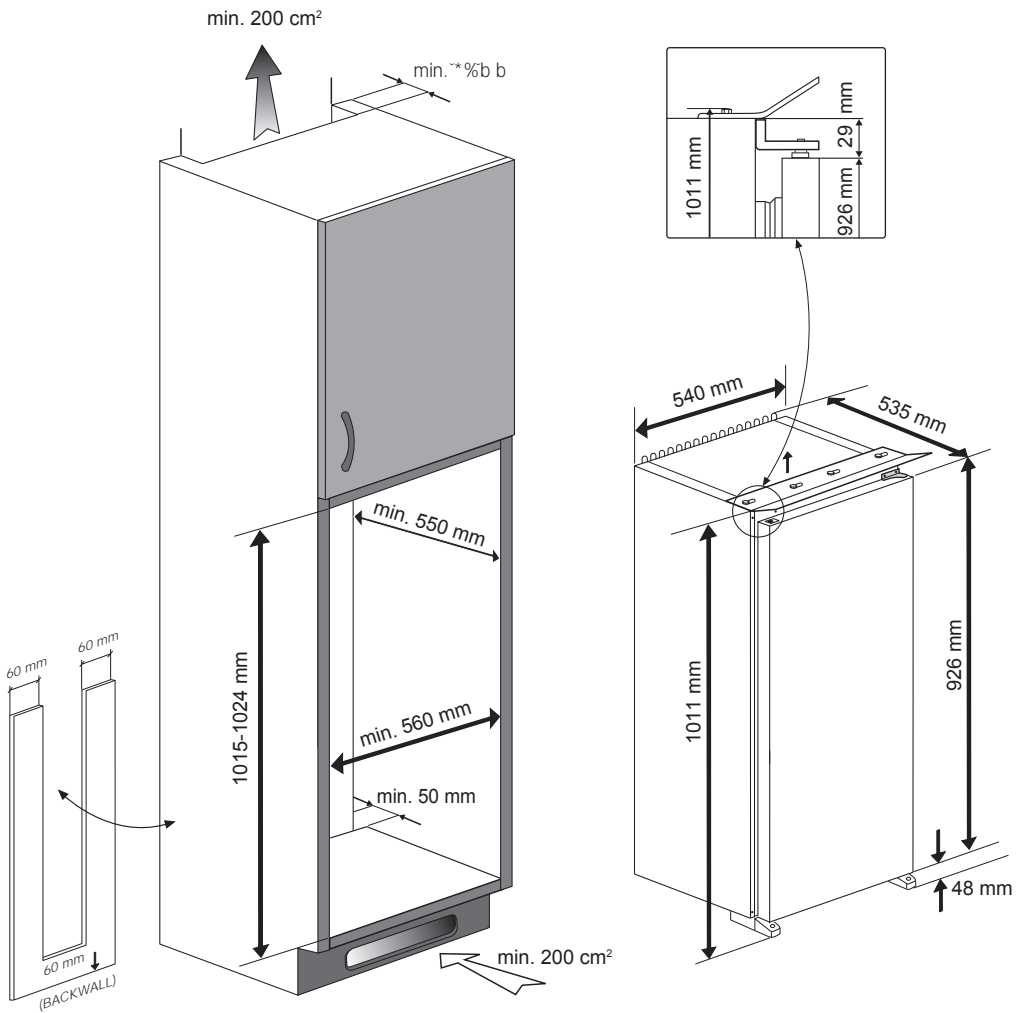

EN Installation instructions
DE Hinweise zur Installation und zum Aufstellungsort
FR Instructions d'installation
NL Aanwijzingen voor de installatie

S54138B - Sliding

4578343528/AB

Torx Wood Sheet

Note: Installation step for 3, screws for connecting top plastic part should not be screwed very hard, because of moving the plastic part easily left or right side.

Hinweis: Installationsschritt 3 Die Schrauben zum Fixieren des Kunststoffteils sollten nicht zu fest angezogen werden, da sich das Kunststoffteil ansonsten nach links oder rechts verschieben kann.

Note: Étape d'installation pour 3 vis pour le raccordement de la partie supérieure en plastique ne doit pas être vissé très difficile, en raison de déplacer la partie en plastique facilement à gauche ou à droite.

Opmerking: De installatie stap voor 3, moeten schroeven voor het aansluiten bovenste plastic deel niet worden geschroefd erg moeilijk, vanwege het verplaatsen van het plastic gedeelte eenvoudig naar links of rechts.