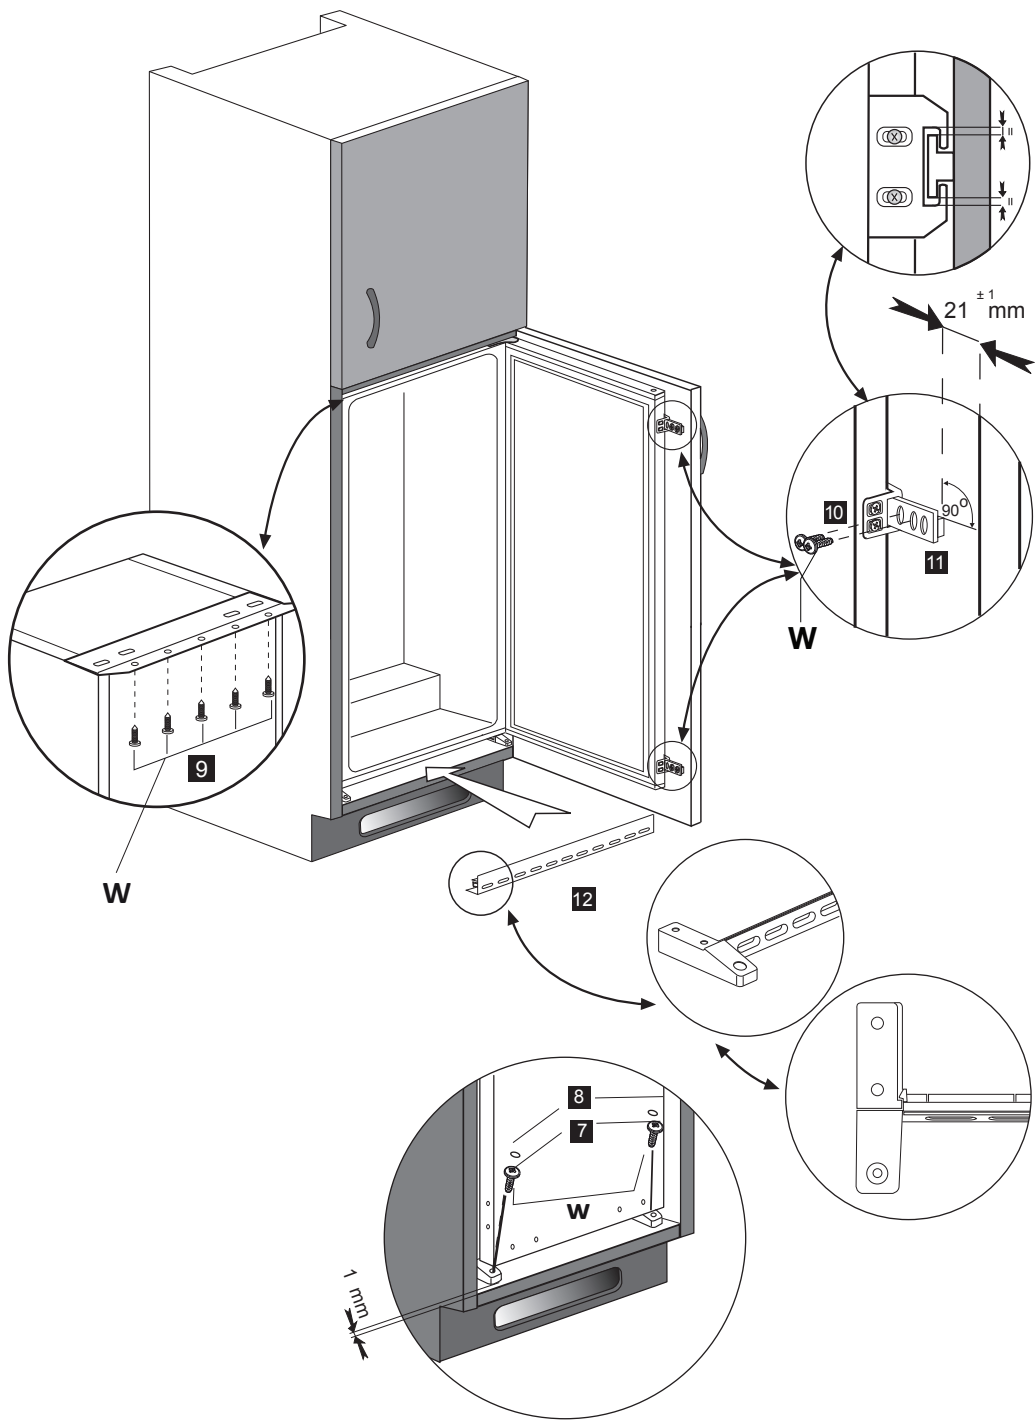

EN Installation instructions
DE Hinweise zur Installation und zum Aufstellungsort
FR Instructions d'installation
NL Aanwijzingen voor de installatie

S54138B - Sliding

4578343528/AB

Torx Wood Sheet

Note: Installation step for 3, screws for connecting top plastic part should not be screwed very hard, because of moving the plastic part easily left or right side.

Hinweis: Installationsschritt 3 Die Schrauben zum Fixieren des Kunststoffteils sollten nicht zu fest angezogen werden, da sich das Kunststoffteil ansonsten nach links oder rechts verschieben kann.

Note: Étape d'installation pour 3 vis pour le raccordement de la partie supérieure en plastique ne doit pas être vissé très difficile, en raison de déplacer la partie en plastique facilement à gauche ou à droite.

Opmerking: De installatie stap voor 3, moeten schroeven voor het aansluiten bovenste plastic deel niet worden geschroefd erg moeilijk, vanwege het verplaatsen van het plastic gedeelte eenvoudig naar links of rechts.