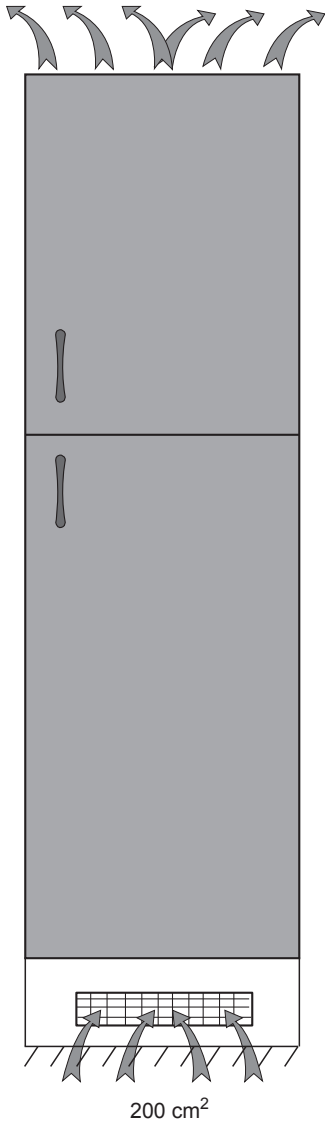

EN Installation instructions
DE Hinweise zur Installation und zum Aufstellungsort
FR Instructions d'installation
NL Aanwijzingen voor de installatie

S54138B - Sliding

4578343528/AB

Torx Wood Sheet

Note: Installation step for 3, screws for connecting top plastic part should not be screwed very hard, because of moving the plastic part easily left or right side.

Hinweis: Installationsschritt 3 Die Schrauben zum Fixieren des Kunststoffteils sollten nicht zu fest angezogen werden, da sich das Kunststoffteil ansonsten nach links oder rechts verschieben kann.

Note: Étape d'installation pour 3 vis pour le raccordement de la partie supérieure en plastique ne doit pas être vissé très difficile, en raison de déplacer la partie en plastique facilement à gauche ou à droite.

Opmerking: De installatie stap voor 3, moeten schroeven voor het aansluiten bovenste plastic deel niet worden geschroefd erg moeilijk, vanwege het verplaatsen van het plastic gedeelte eenvoudig naar links of rechts.