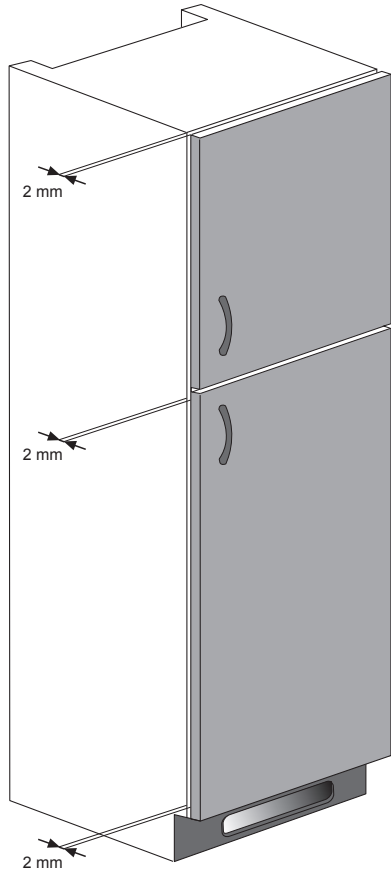

EN Installation instructions
DE Hinweise zur Installation und zum Aufstellungsort
FR Instructions d'installation
NL Aanwijzingen voor de installatie

S54138B - Sliding

4578343528/AB

Torx Wood Sheet

Note: Installation step for 3, screws for connecting top plastic part should not be screwed very hard, because of moving the plastic part easily left or right side.

Hinweis: Installationsschritt 3 Die Schrauben zum Fixieren des Kunststoffteils sollten nicht zu fest angezogen werden, da sich das Kunststoffteil ansonsten nach links oder rechts verschieben kann.

Note: Étape d'installation pour 3 vis pour le raccordement de la partie supérieure en plastique ne doit pas être vissé très difficile, en raison de déplacer la partie en plastique facilement à gauche ou à droite.

Opmerking: De installatie stap voor 3, moeten schroeven voor het aansluiten bovenste plastic deel niet worden geschroefd erg moeilijk, vanwege het verplaatsen van het plastic gedeelte eenvoudig naar links of rechts.