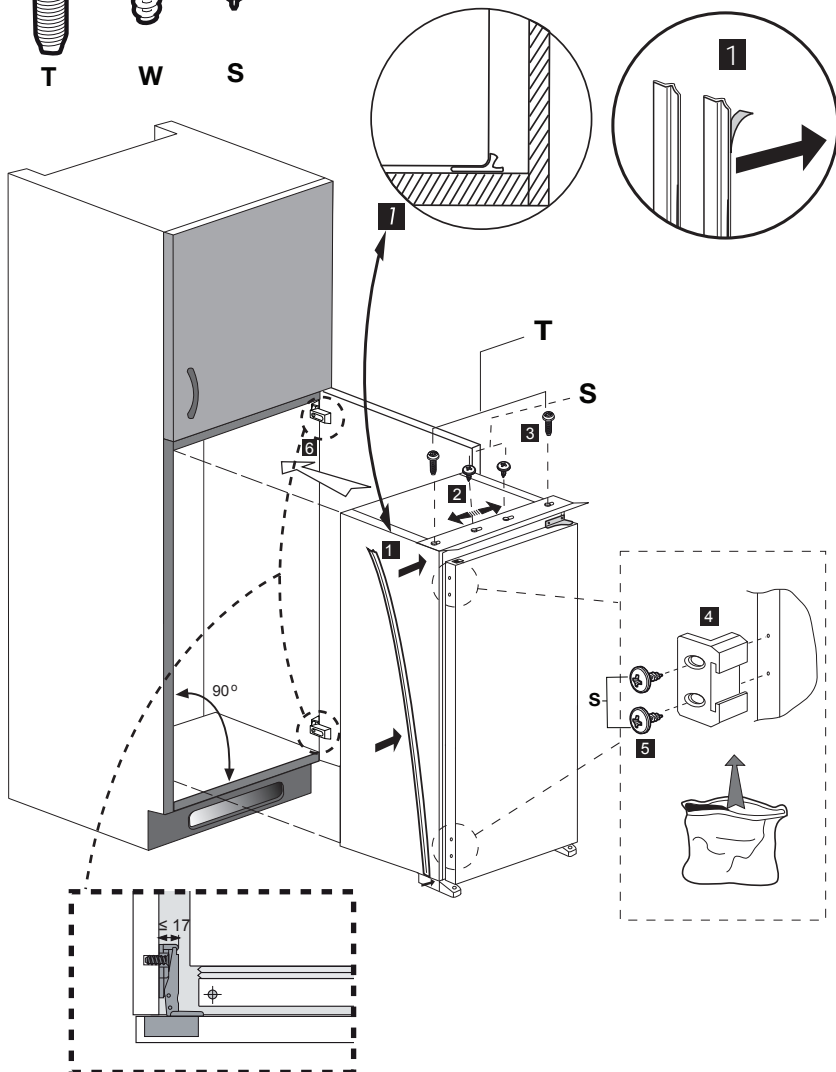

EN Installation instructions
DE Hinweise zur Installation und zum Aufstellungsort
FR Instructions d'installation
NL Aanwijzingen voor de installatie

S54138B - Sliding

4578343528/AB

Torx Wood Sheet

Note: Installation step for 3, screws for connecting top plastic part should not be screwed very hard, because of moving the plastic part easily left or right side.

Hinweis: Installationsschritt 3 Die Schrauben zum Fixieren des Kunststoffteils sollten nicht zu fest angezogen werden, da sich das Kunststoffteil ansonsten nach links oder rechts verschieben kann.

Note: Étape d'installation pour 3 vis pour le raccordement de la partie supérieure en plastique ne doit pas être vissé très difficile, en raison de déplacer la partie en plastique facilement à gauche ou à droite.

Opmerking: De installatie stap voor 3, moeten schroeven voor het aansluiten bovenste plastic deel niet worden geschroefd erg moeilijk, vanwege het verplaatsen van het plastic gedeelte eenvoudig naar links of rechts.